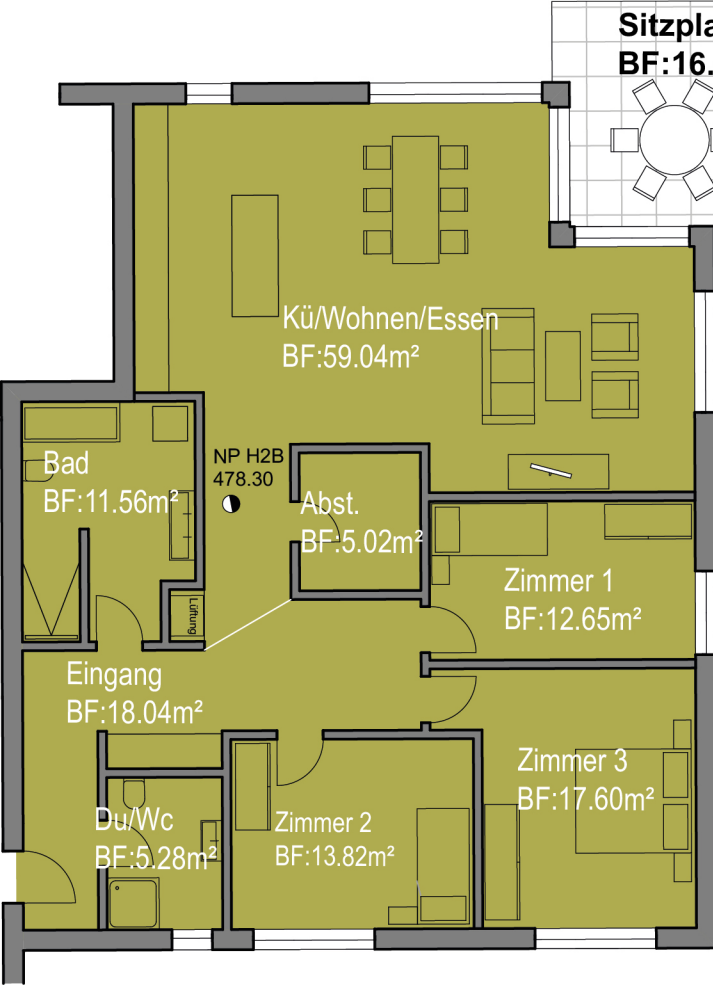

Sitzplatz
BF:16.47m²

Ausschnitt 4½-Zi. Whg. mit 150m²