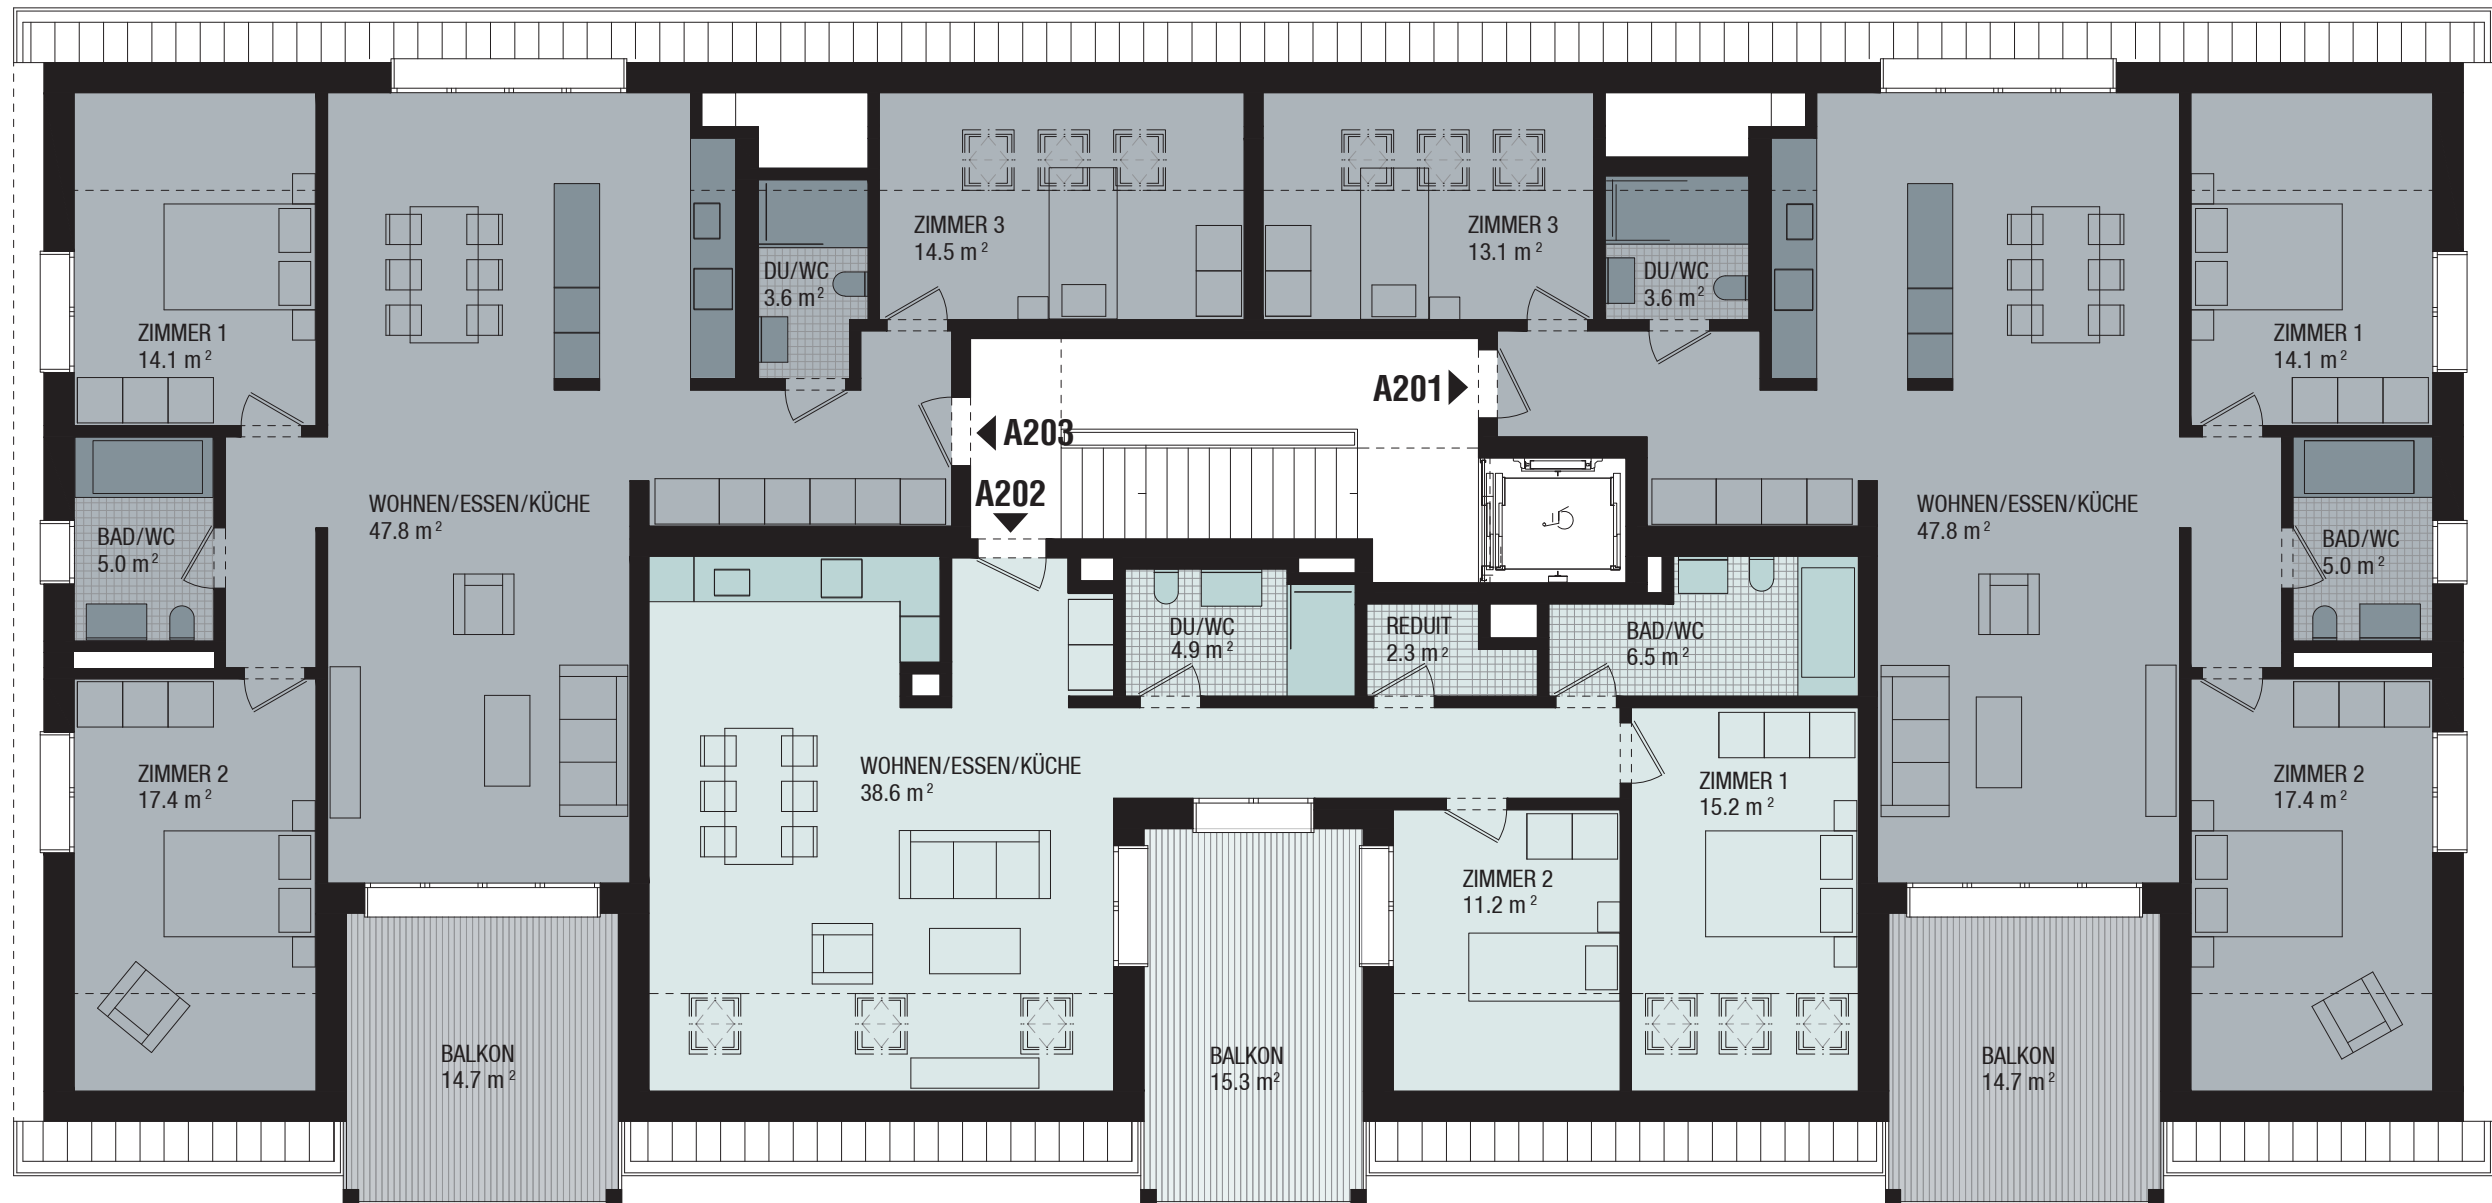

1. DACHGESCHOSS

4½-ZIMMER-WOHNUNG A201	
Nettowoohnfläche	118.2 m ²
Balkon	14.7 m ²

3½-ZIMMER-WOHNUNG A202	
Nettowoohnfläche	94.7 m ²
Balkon	15.3 m ²

4½-ZIMMER-WOHNUNG A203	
Nettowoohnfläche	118.8 m ²
Balkon	14.7 m ²