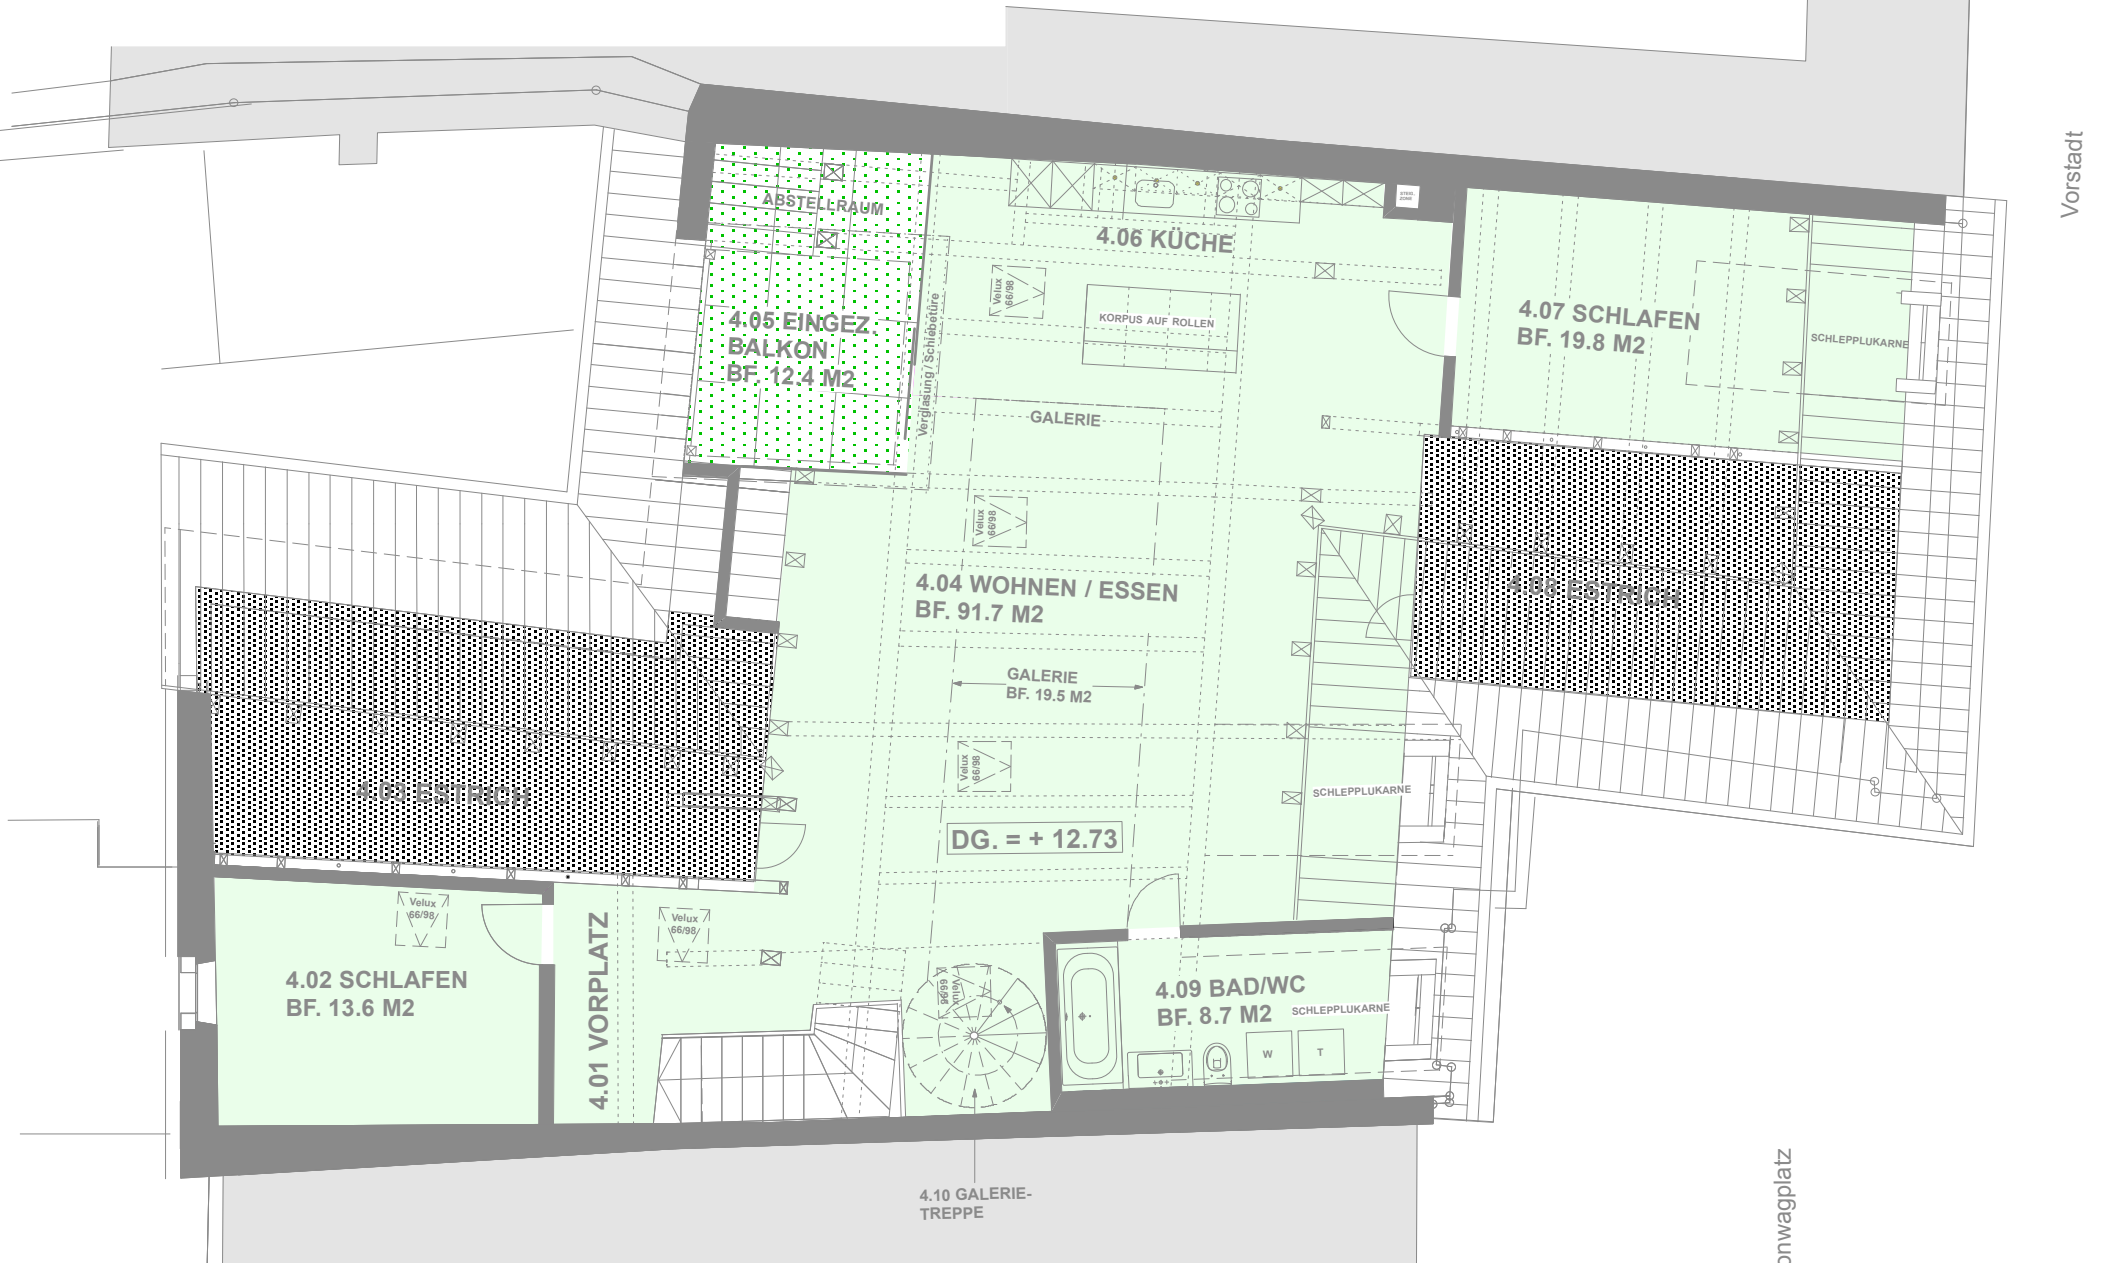

GRUNDRISS DACHGESCHOSS 3-ZI. DACHWOHNUNG MST. 1:100

AXA LEBEN AG, GENERAL GUISAN- STRASSE 40, 8400 WINTERTHUR
417 / LIEGENSCHAFT FRONWAGPLATZ 27, 8200 SCHAFFHAUSEN

3- ZI. DACHWOHNUNG DG. MST. 1:100

Vorstadt

Fronwagplatz