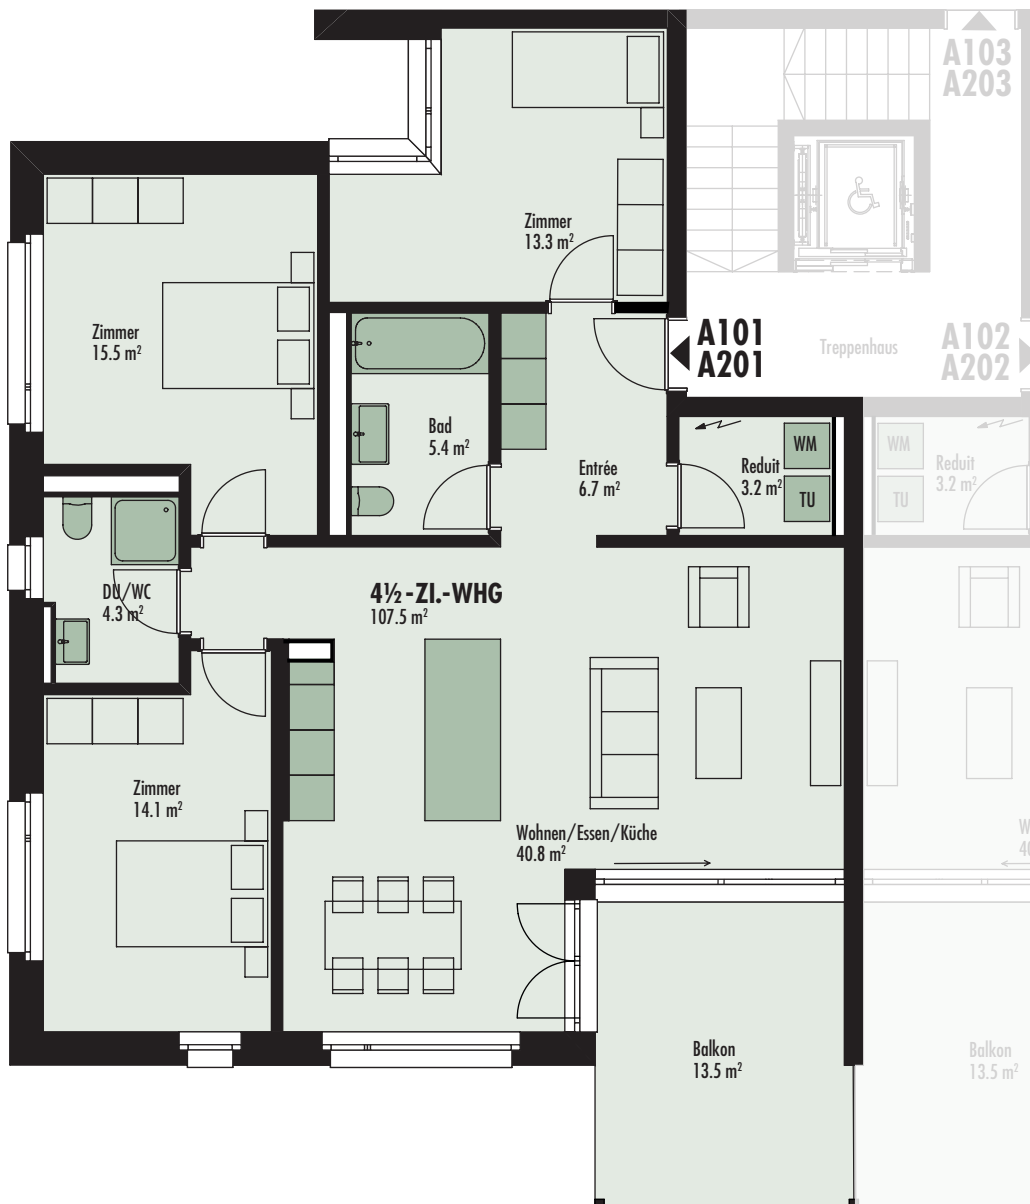

Haus A

1.+ 2. OG

4 ½-ZIMMER-WOHNUNG A101/A201

Bruttowohnfläche	107.5 m ²
Balkon	13.5 m ²

0 1 2 5 M 1:100