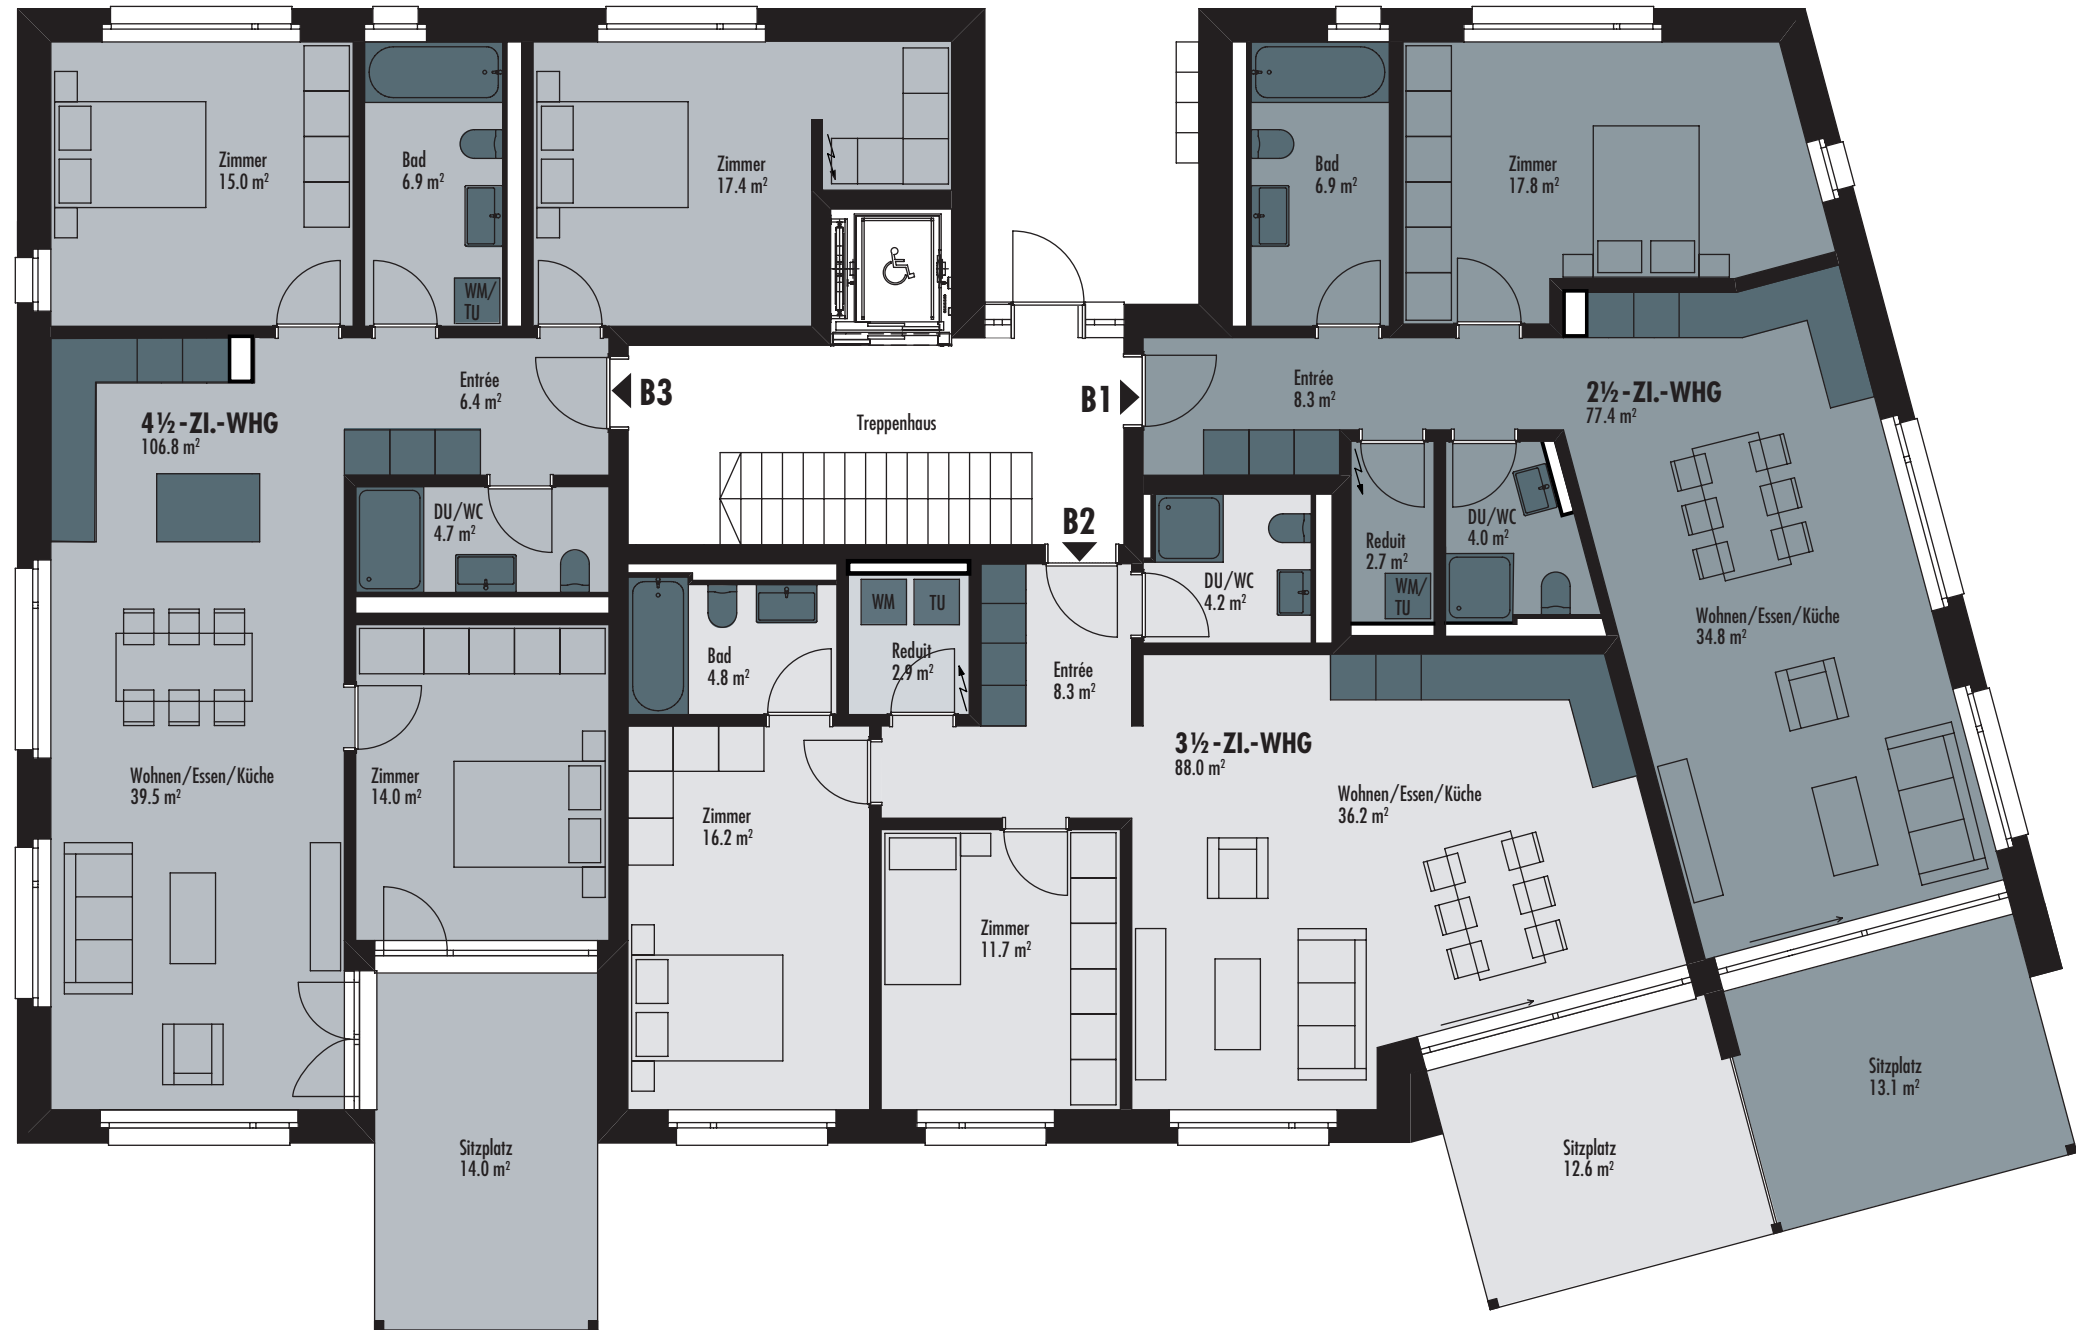

Haus B

EG

4 1/2-ZIMMER-WOHNUNG B3

Bruttowohnfläche	106.8 m ²
Sitzplatz	14.0 m ²

3 1/2-ZIMMER-WOHNUNG B2

Bruttowohnfläche	88.0 m ²
Sitzplatz	12.6 m ²

2 1/2-ZIMMER-WOHNUNG B1

Bruttowohnfläche	77.4 m ²
Sitzplatz	13.1 m ²