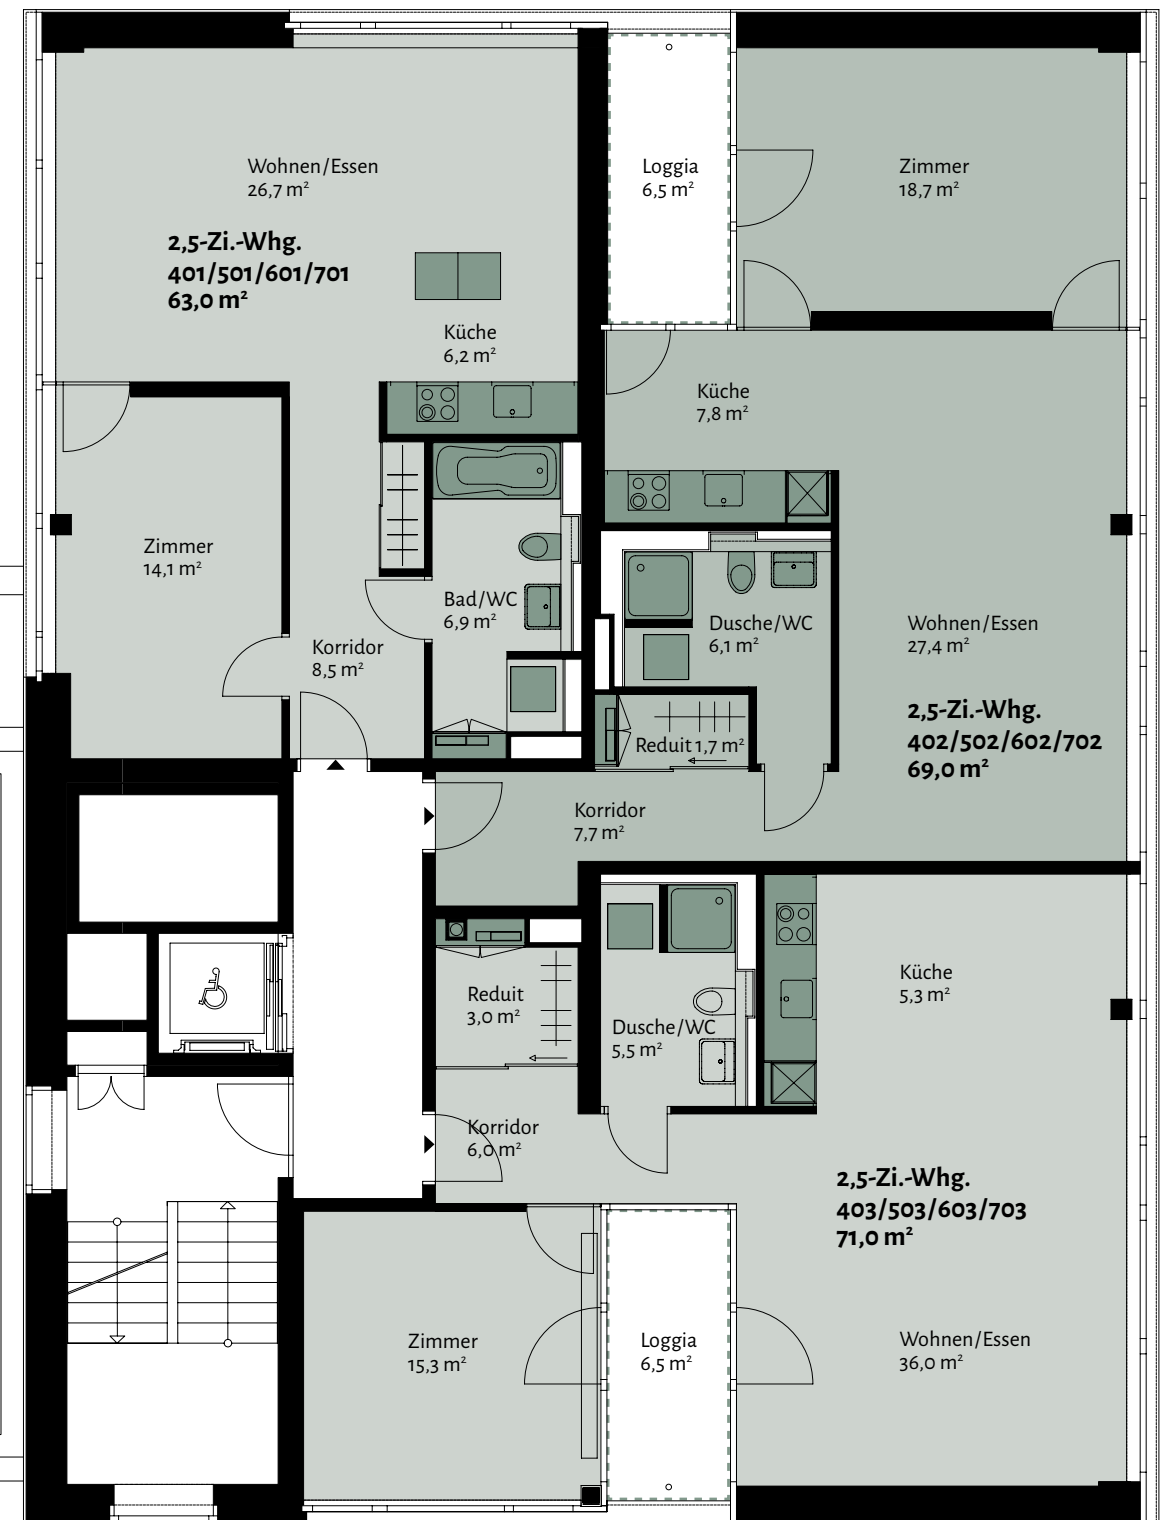

# 4.-7. OBERGESCHOSS HOCHHAUS

**2½-Zimmer-Wohnung 401/501/601/701 4.-7.OG**  
 Nettowohnfläche 63,0 m<sup>2</sup>

**2½-Zimmer-Wohnung 402/502/602/702 4.-7.OG**  
 Nettowohnfläche 69,0 m<sup>2</sup>  
 Loggia 6,5 m<sup>2</sup>

**2½-Zimmer-Wohnung 403/503/603/703 4.-7.OG**  
 Nettowohnfläche 71,0 m<sup>2</sup>  
 Loggia 6,5 m<sup>2</sup>