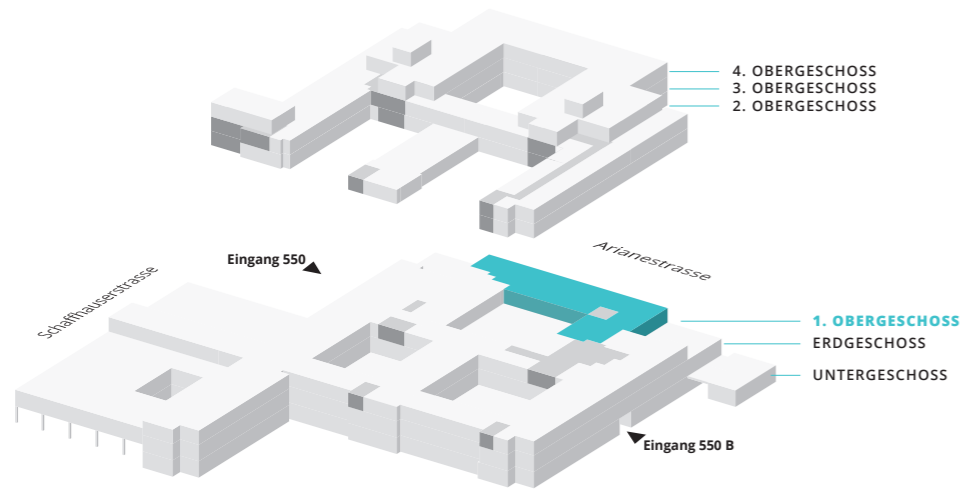

1. OBERGESCHOSS

ME 17 | ca. 650 m²

0 5 10 20m

MASSTAB: 1:250

Masstab 1:250 bei unskaliertem Ausdrucken auf DIN A3.
Grundrisse sind nicht verbindlich.

Schaffhauserstrasse 550/550B, 8052 Zürich | www.Seebach550.ch