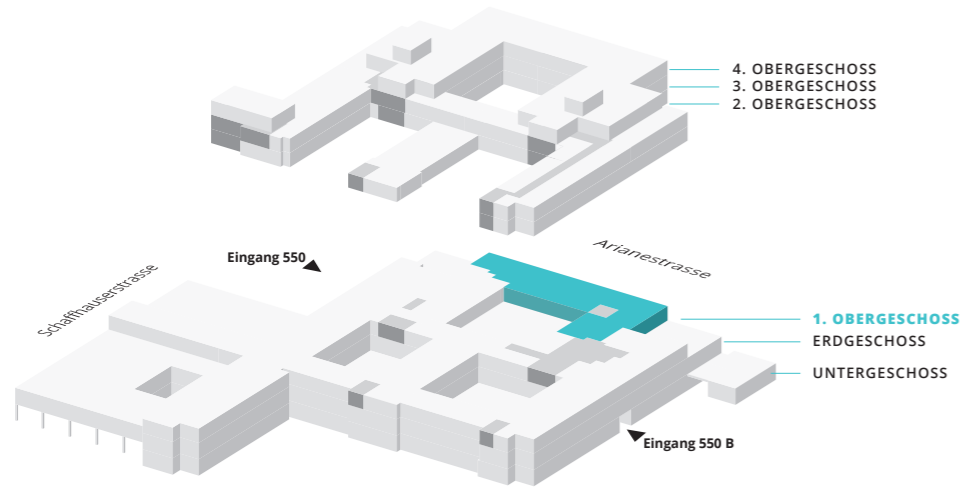

1. OBERGESCHOSS

ME 17 | ca. 650 m²

0 5 10 20m

MASSTAB: 1:250

Masstab 1:250 bei unskaliertem Ausdrucken auf DIN A3.
Grundrisse sind nicht verbindlich.

Schaffhauserstrasse 550/550B, 8052 Zürich | www.Seebach550.ch