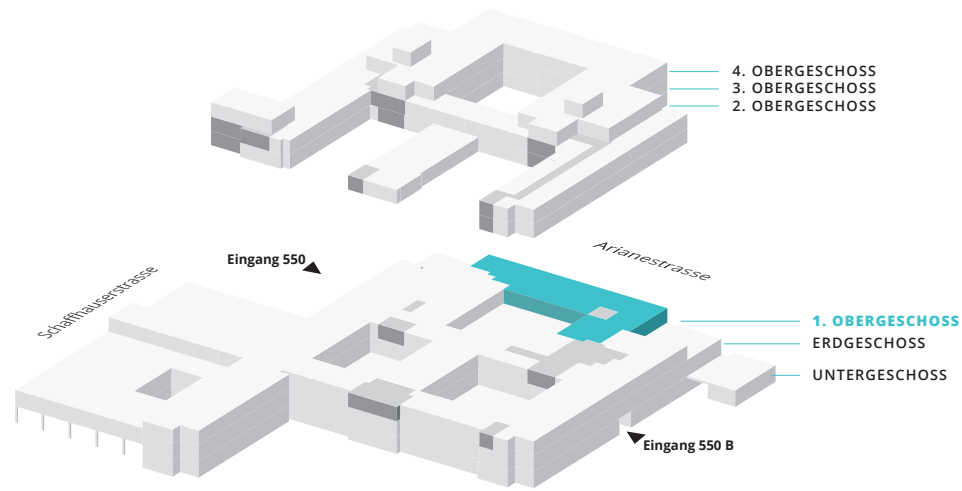

## 1. OBERGESCHOSS

ME 17 | ca. 650 m<sup>2</sup>

0 5 10 20m

MASSTAB: 1:250

Masstab 1:250 bei unskaliertem Ausdrucken auf DIN A3.  
Grundrisse sind nicht verbindlich.

Schaffhauserstrasse 550/550B, 8052 Zürich | [www.Seebach550.ch](http://www.Seebach550.ch)

## 1. OBERGESCHOSS

ME 18 | ca. 899 m<sup>2</sup>

0 5 10 20m

MASSTAB: 1:250

Masstab 1:250 bei unskaliertem Ausdrucken auf DIN A3.  
Grundrisse sind nicht verbindlich.

Schaffhauserstrasse 550/550B, 8052 Zürich | [www.Seebach550.ch](http://www.Seebach550.ch)