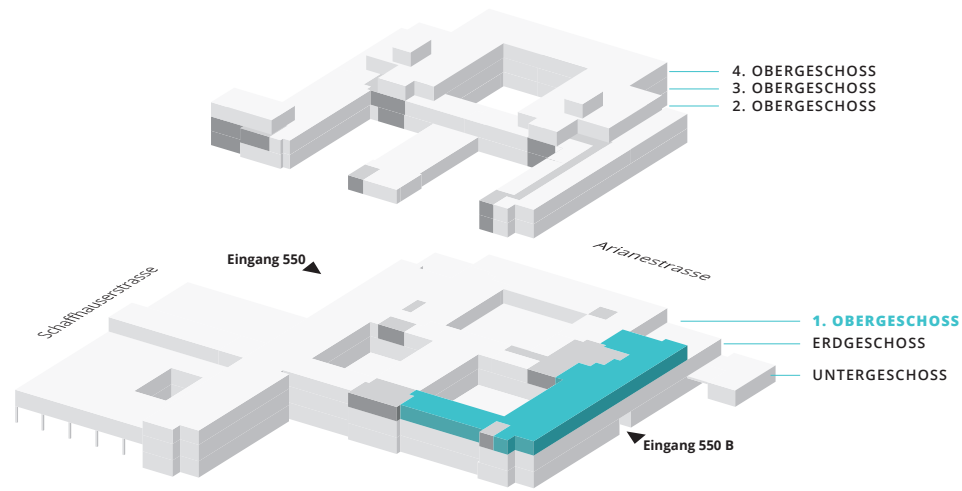

## 1. OBERGESCHOSS

ME 17 | ca. 650 m<sup>2</sup>

0 5 10 20m

MASSTAB: 1:250

Masstab 1:250 bei unskaliertem Ausdrucken auf DIN A3.  
Grundrisse sind nicht verbindlich.

Schaffhauserstrasse 550/550B, 8052 Zürich | [www.Seebach550.ch](http://www.Seebach550.ch)

## 1. OBERGESCHOSS

ME 18 | ca. 899 m<sup>2</sup>

0 5 10 20m

MASSTAB: 1:250

Masstab 1:250 bei unskaliertem Ausdrucken auf DIN A3.  
Grundrisse sind nicht verbindlich.

Schaffhauserstrasse 550/550B, 8052 Zürich | [www.Seebach550.ch](http://www.Seebach550.ch)