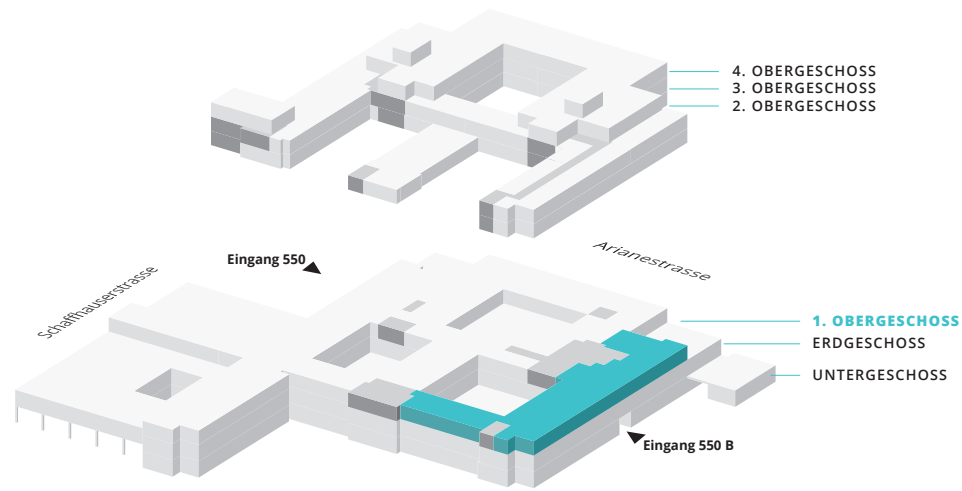

1. OBERGESCHOSS

ME 18 | ca. 899 m²

0 5 10 20m

MASSTAB: 1:250

Masstab 1:250 bei unskaliertem Ausdrucken auf DIN A3.
Grundrisse sind nicht verbindlich.

Schaffhauserstrasse 550/550B, 8052 Zürich | www.Seebach550.ch

1. OBERGESCHOSS

ME 20 | ca. 454 m²

0 5 10 20m

MASSTAB: 1:250

Masstab 1:250 bei unskaliertem Ausdrucken auf DIN A3.
Grundrisse sind nicht verbindlich.

Schaffhauserstrasse 550/550B, 8052 Zürich | www.Seebach550.ch