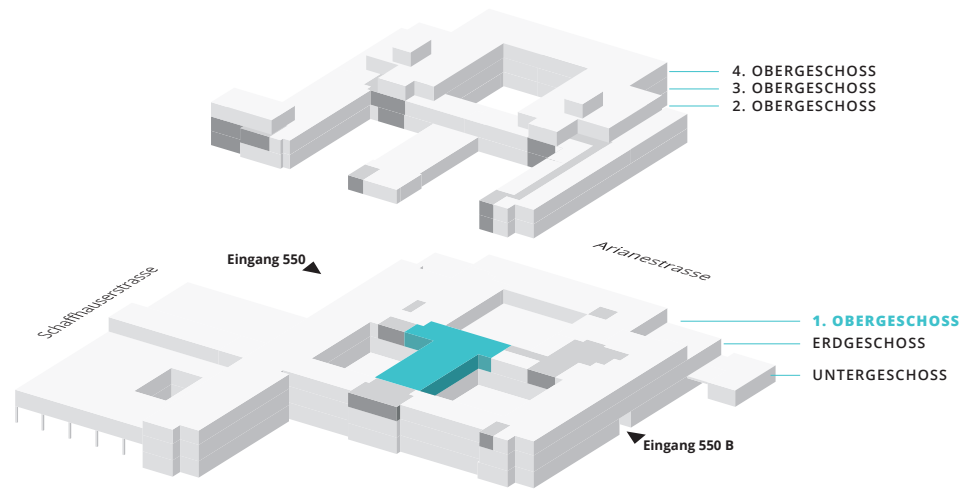

1. OBERGESCHOSS

ME 18 | ca. 899 m²

0 5 10 20m

MASSTAB: 1:250

Masstab 1:250 bei unskaliertem Ausdrucken auf DIN A3.
Grundrisse sind nicht verbindlich.

Schaffhauserstrasse 550/550B, 8052 Zürich | www.Seebach550.ch

1. OBERGESCHOSS

ME 20 | ca. 454 m²

0 5 10 20m

MASSTAB: 1:250

Masstab 1:250 bei unskaliertem Ausdrucken auf DIN A3.
Grundrisse sind nicht verbindlich.

Schaffhauserstrasse 550/550B, 8052 Zürich | www.Seebach550.ch