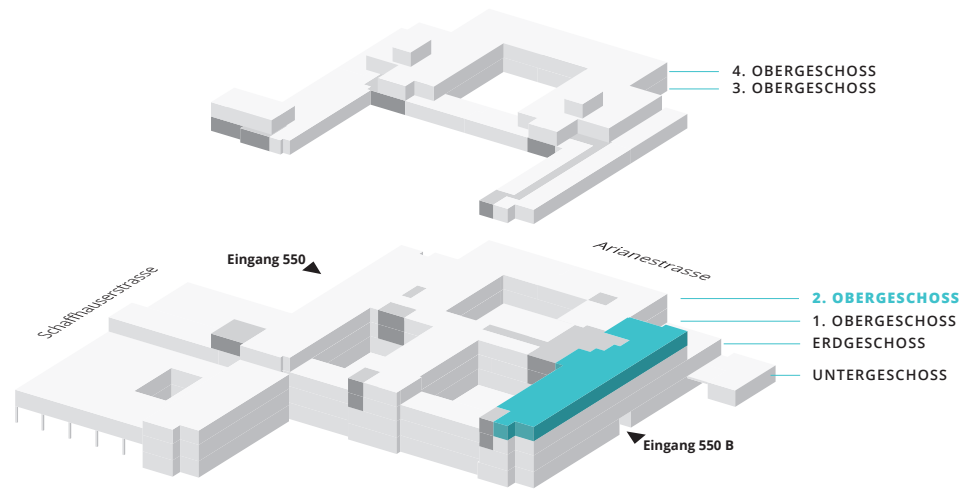

2. OBERGESCHOSS

ME 12 | ca. 710 m²

0 5 10 20m

MASSTAB: 1:250

Masstab 1:250 bei unskaliertem Ausdrucken auf DIN A3.
Grundrisse sind nicht verbindlich.

Schaffhauserstrasse 550/550B, 8052 Zürich | www.Seebach550.ch