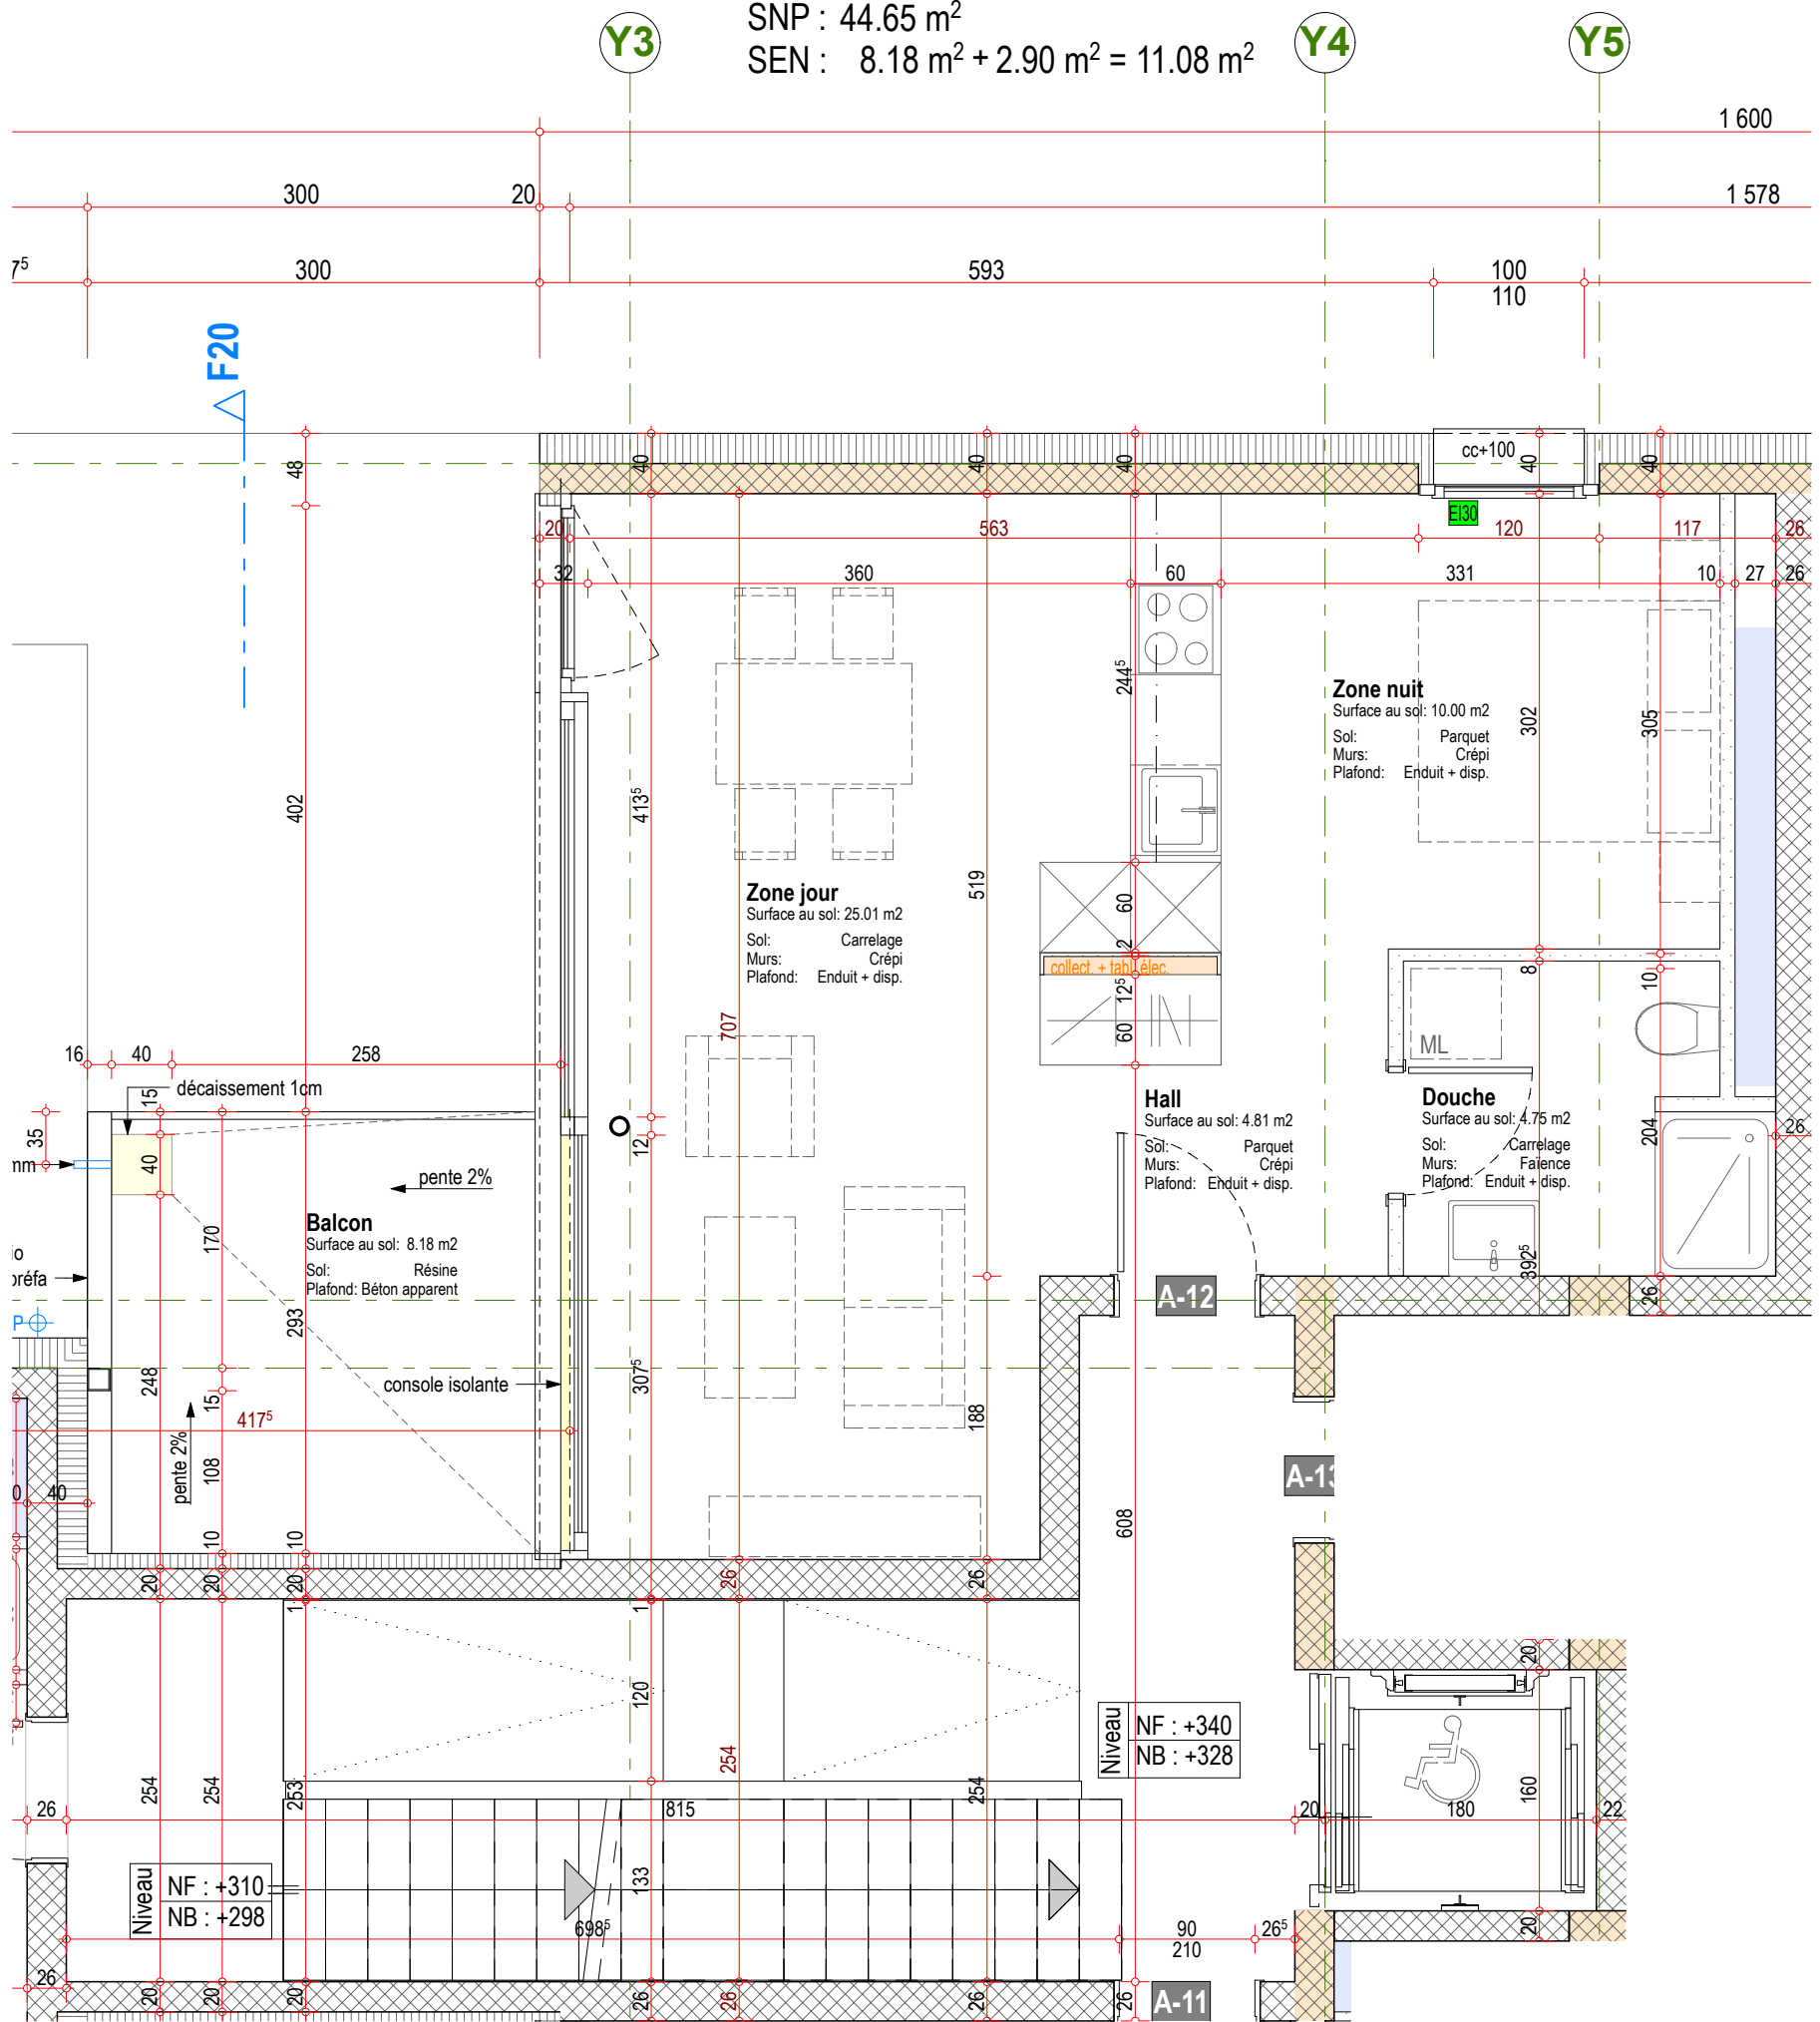

**STUDIO n° A-12**

SBP :  $54.13 \text{ m}^2 + 4.09 = 58.22 \text{ m}^2$

SNP :  $44.65 \text{ m}^2$

SEN :  $8.18 \text{ m}^2 + 2.90 \text{ m}^2 = 11.08 \text{ m}^2$

atelier 4 architectes sa  
 lausanne 20 1950 sion  
 t 027 327 20 60  
 f 027 327 20 61  
 info@atelier4.ch

**RESIDENCE LA CITADINE**

Plans par appartement  
 A-12 Studio

Dessin :	AVB-RP
Date :	21.02.2017
Modifications :	23.02.17
Echelle :	1:50
N° :	15-335/05.14