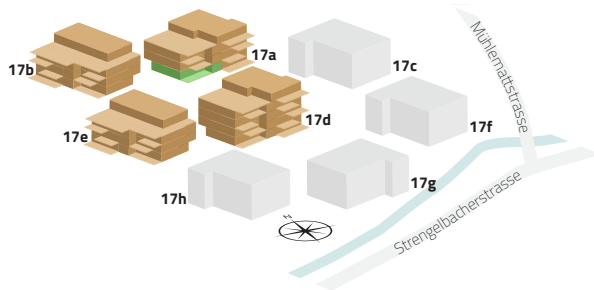

17a-01

3.5 ZIMMER ERDGESCHOSS

Zimmer	3.5
Etage	Erdgeschoss
Wohnfläche	109.0 m ²
Sitzplatz	22.5 m ²

**Alle Flächenmasse sind gerundet.
Änderungen bleiben vorbehalten.**

Masstab 1:100

Gartenanteil (gemäss separatem Plan)