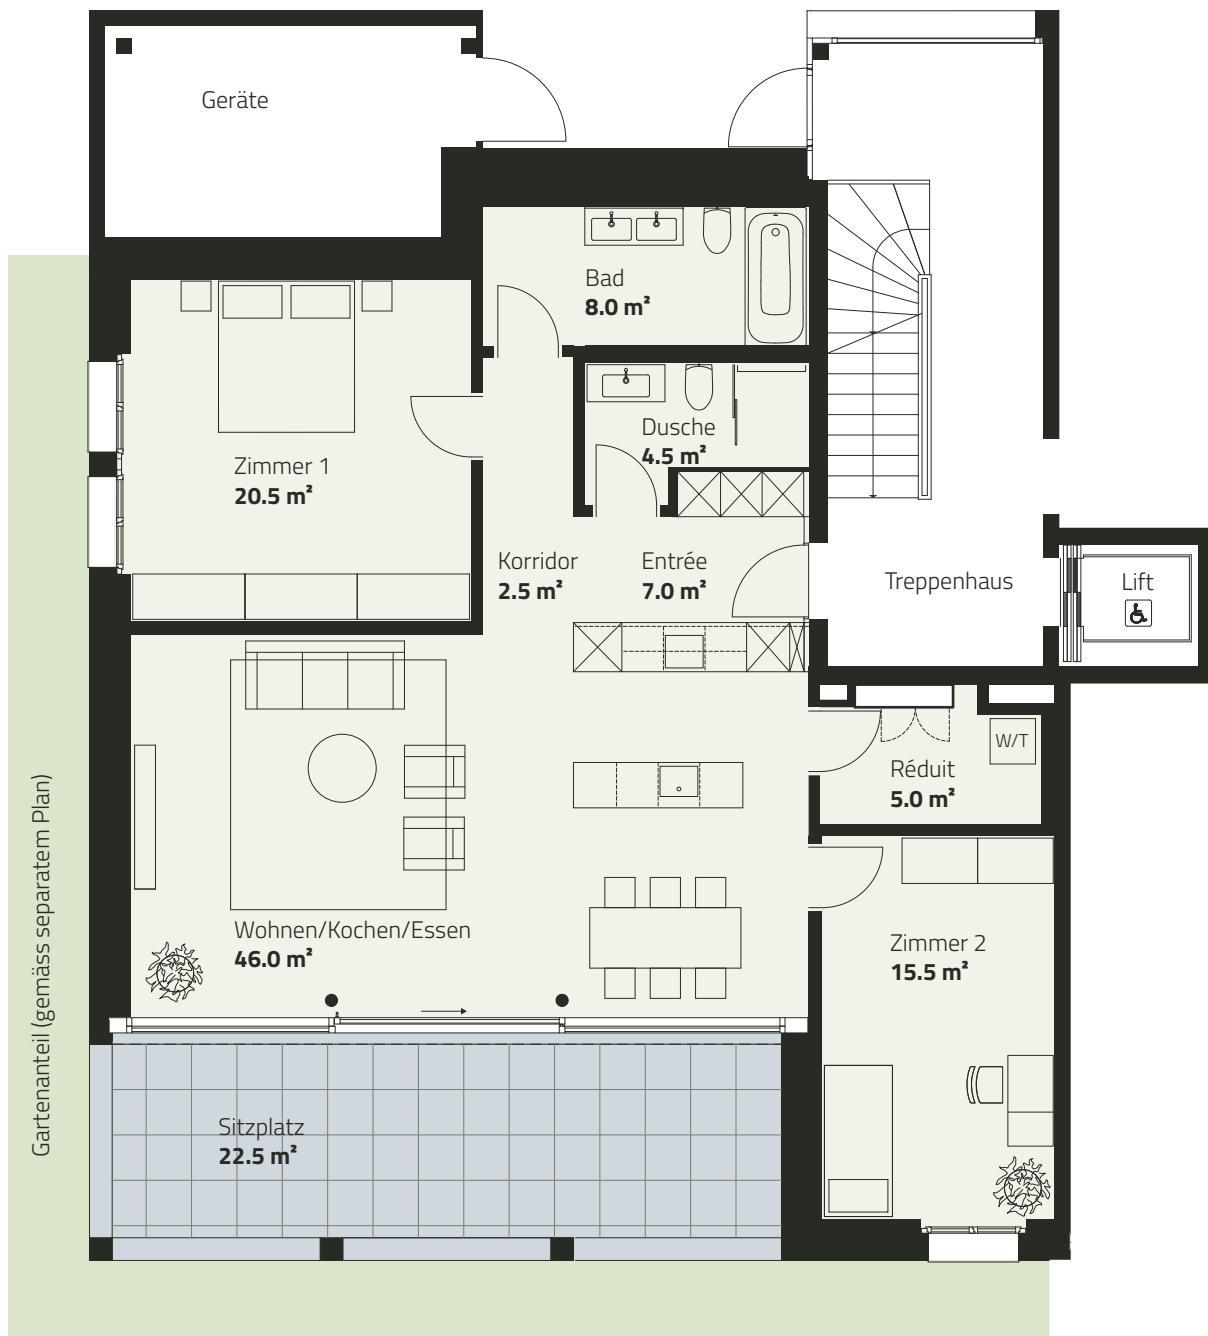

17a-01

3.5 ZIMMER ERDGESCHOSS

Zimmer	3.5
Etage	Erdgeschoss
Wohnfläche	109.0 m ²
Sitzplatz	22.5 m ²

**Alle Flächenmasse sind gerundet.
Änderungen bleiben vorbehalten.**

Masstab 1:100

Gartenanteil (gemäss separatem Plan)