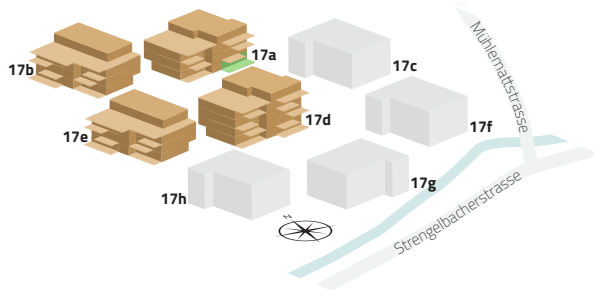

17a-02

4.5 ZIMMER ERDGESCHOSS

Zimmer	4.5
Etage	Erdgeschoss
Wohnfläche	128.5 m ²
Sitzplatz	24.5 m ²

Alle Flächenmasse sind gerundet.
Änderungen bleiben vorbehalten.

Massstab 1:100