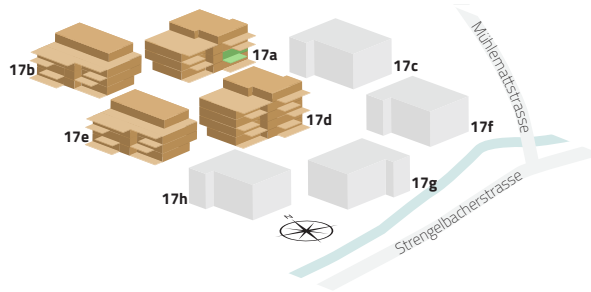

# 4.5 ZIMMER

1. OG

Zimmer	4.5
Etage	1. Obergeschoss
Wohnfläche	129.0 m <sup>2</sup>
Loggia	16.0 m <sup>2</sup>

Alle Flächenmasse sind gerundet.  
Änderungen bleiben vorbehalten.

Masstab 1:100