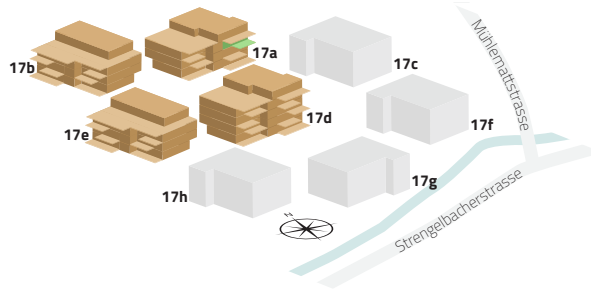

17a-06

4.5 ZIMMER

2. OG

Zimmer	4.5
Etage	2. Obergeschoss
Wohnfläche	129.0 m ²
Loggia	16.0 m ²

**Alle Flächenmasse sind gerundet.
Änderungen bleiben vorbehalten.**

Masstab 1:100

0 m 5 m