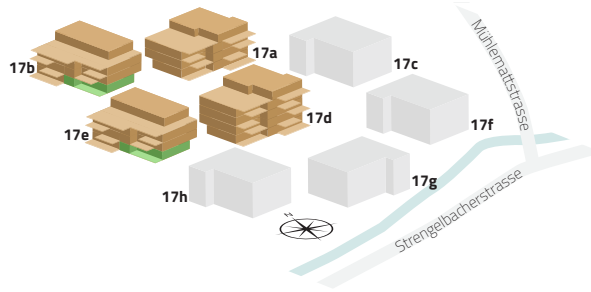

17b-02/17e-02

3.5 ZIMMER ERDGESCHOSS

Zimmer	3.5
Etage	Erdgeschoss
Wohnfläche	109.5 m ²
Sitzplatz	22.5 m ²

Alle Flächenmasse sind gerundet.
Änderungen bleiben vorbehalten.

Masstab 1:100

0 m 5 m

Gartenanteil (gemäss separatem Plan)