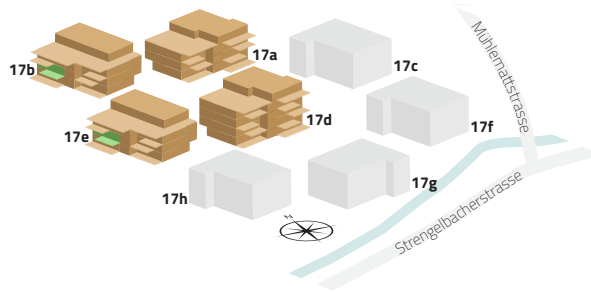

17b-03/17e-03

4.5 ZIMMER

1. OG

Zimmer	4.5
Etage	1. Obergeschoss
Wohnfläche	129.0 m ²
Loggia	16.0 m ²

**Alle Flächenmasse sind gerundet.
Änderungen bleiben vorbehalten.**

Massstab 1:100

0 m

5 m