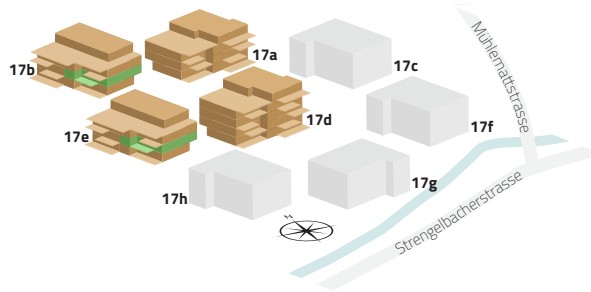

17b-04/17e-04

# 4.5 ZIMMER

1. OG

Zimmer	4.5
Etage	1. Obergeschoss
Wohnfläche	131.5 m <sup>2</sup>
Loggia	15.0 m <sup>2</sup>

Alle Flächenmasse sind gerundet.  
Änderungen bleiben vorbehalten.

Massstab 1:100

0 m 5 m