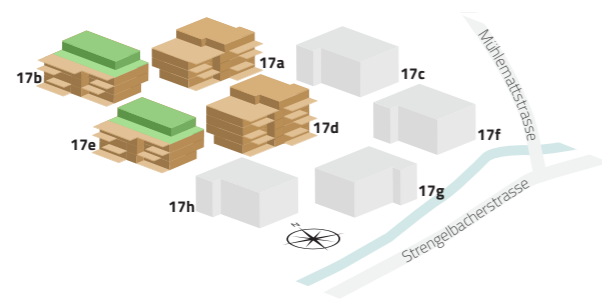

17b-07/17e-07

4.5 ZIMMER

ATTIKA

Zimmer	4.5
Etage	2. Obergeschoss & Attika
Wohnfläche	151.5 m <sup>2</sup>
Terrasse	104.5 m <sup>2</sup>

Alle Flächenmasse sind gerundet.  
Änderungen bleiben vorbehalten.

Massstab 1:100

Ebene 2 Attika

Ebene 1 2. OG (Wohnung 17a-07)/3. OG (Wohnung 17d-09)