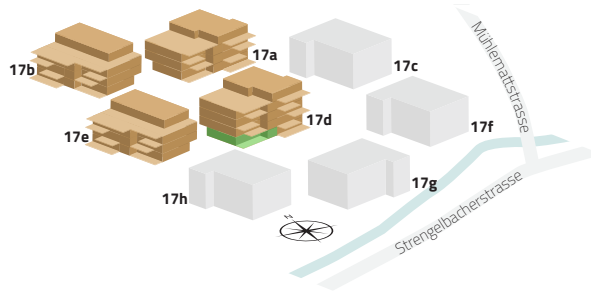

17d-01

# 3.5 ZIMMER ERDGESCHOSS

Zimmer	3.5
Etage	Erdgeschoss
Wohnfläche	110.0 m <sup>2</sup>
Sitzplatz	22.5 m <sup>2</sup>

Alle Flächenmasse sind gerundet.  
Änderungen bleiben vorbehalten.

Massstab 1:100

0 m

5 m