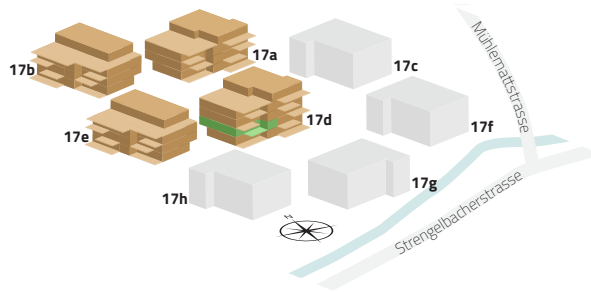

17d-03
4.5 ZIMMER
 1. OG

Zimmer	4.5
Etage	1. Obergeschoss
Wohnfläche	132.0 m ²
Loggia	15.0 m ²

**Alle Flächenmasse sind gerundet.
 Änderungen bleiben vorbehalten.**

Masstab 1:100