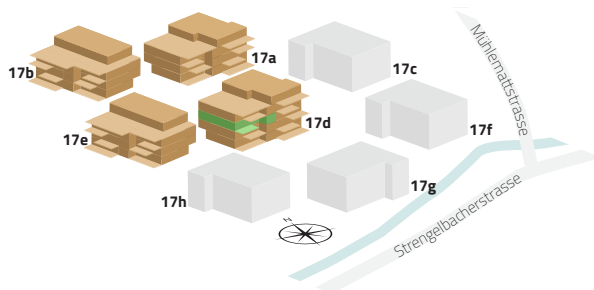

17d-05

4.5 ZIMMER

2. OG

Zimmer	4.5
Etage	2. Obergeschoss
Wohnfläche	131.5 m ²
Loggia	15.0 m ²

Alle Flächenmasse sind gerundet.
Änderungen bleiben vorbehalten.

Massstab 1:100

0 m 5 m