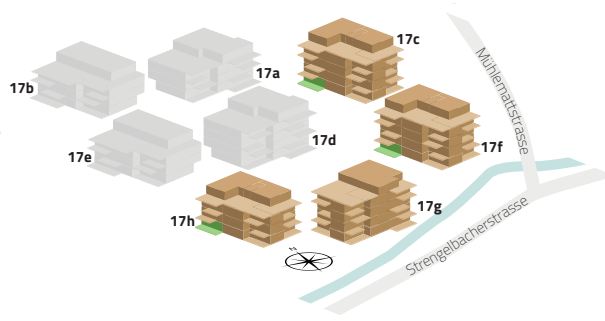

17c-01/17f-01/17h-01

4.5 ZIMMER ERDGESCHOSS

Zimmer	4.5
Etage	Erdgeschoss
Wohnfläche	120.0 m ²
Sitzplatz	22.0 m ²

Alle Flächenmasse sind gerundet.
Änderungen bleiben vorbehalten.

Massstab 1:100

0 m

5 m

FALKEISENMATTE