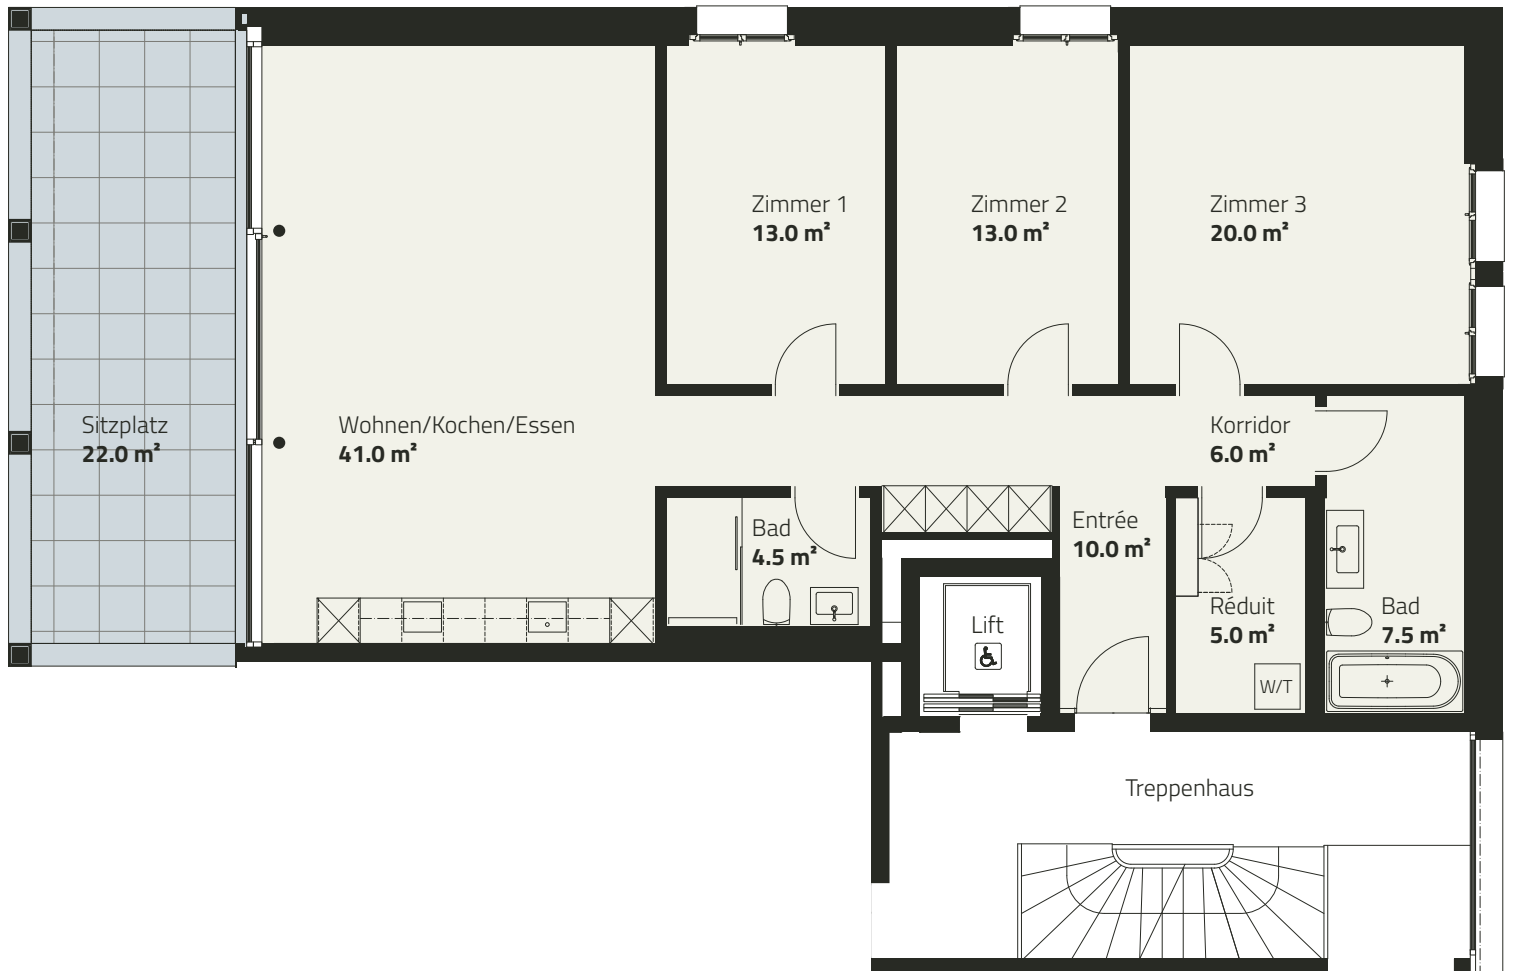

17c-01/17f-01/17h-01

4.5 ZIMMER ERDGESCHOSS

Zimmer	4.5
Etage	Erdgeschoss
Wohnfläche	120.0 m ²
Sitzplatz	22.0 m ²

Alle Flächenmasse sind gerundet.
Änderungen bleiben vorbehalten.

Massstab 1:100

0 m

5 m

FALKEISENMATTE