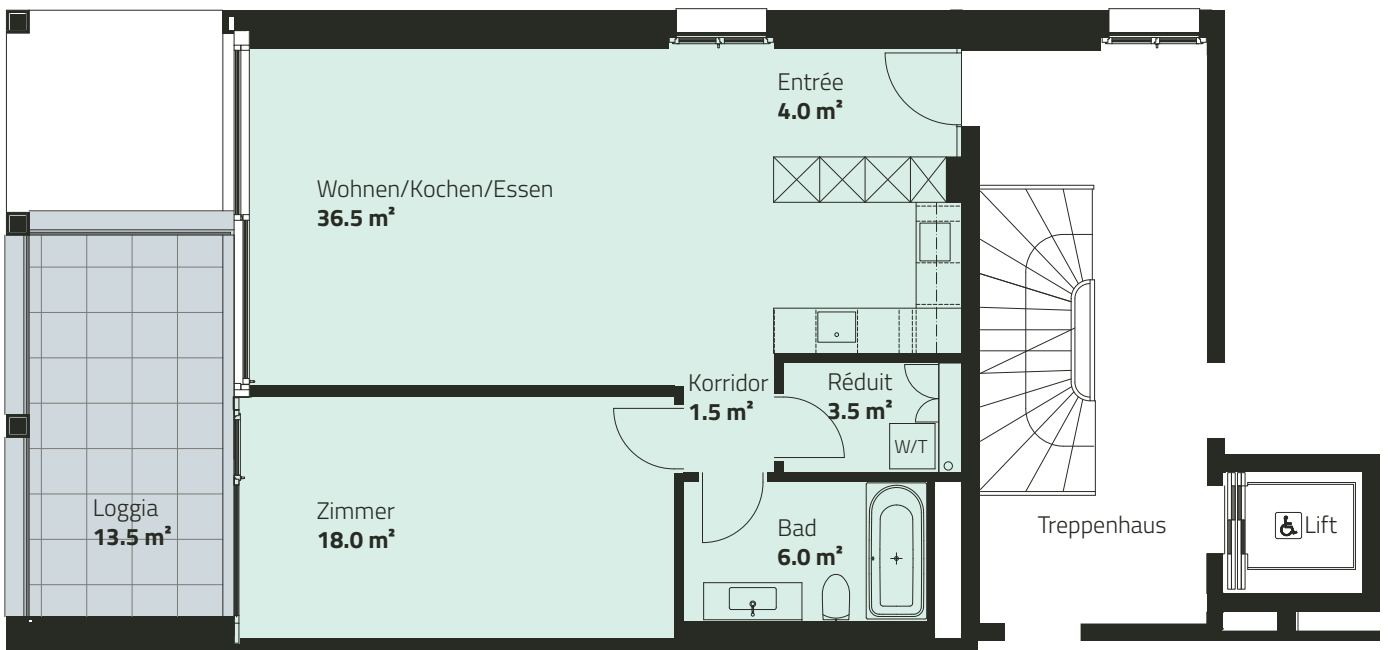

# 2.5 ZIMMER

2. OG

Zimmer	2.5
Etage	2. Obergeschoss
Wohnfläche	69.5 m <sup>2</sup>
Loggia	13.5 m <sup>2</sup>

Alle Flächenmasse sind gerundet.  
Änderungen bleiben vorbehalten.

Massstab 1:100

0 m

5 m

FALKEISENMATTE