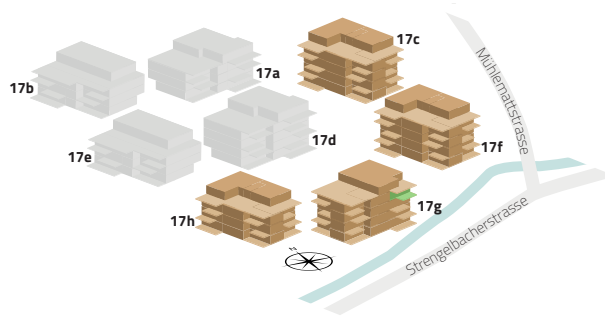

17g-09

4.5 ZIMMER

3. OG

Zimmer	4.5
Etage	3. Obergeschoss
Wohnfläche	119.0 m ²
Loggia	15.0 m ²

Alle Flächenmasse sind gerundet.
Änderungen bleiben vorbehalten.

Massstab 1:100

0 m 5 m