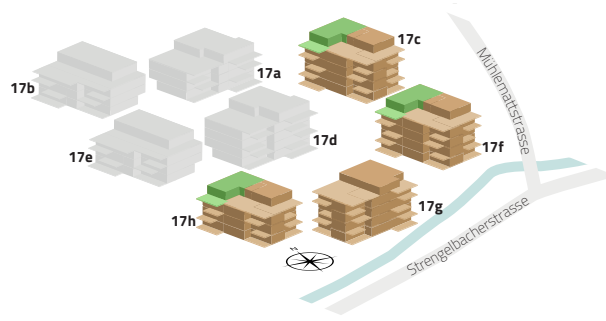

17h-09/17c-12/17f-12

3.5 ZIMMER ATTIKA

Zimmer	3.5
Etage	Attika
Wohnfläche	97.0 m ²
Terrasse	38.0 m ²

Alle Flächenmasse sind gerundet.
Änderungen bleiben vorbehalten.

Massstab 1:100

0 m 5 m