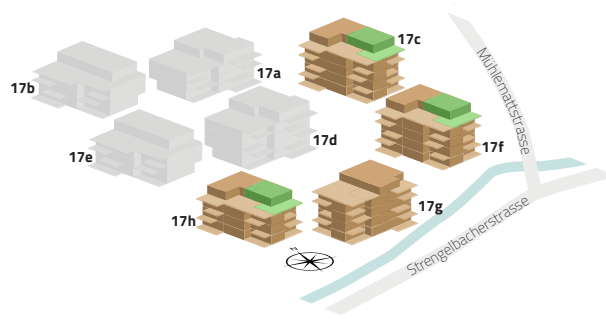

17h-10/17c-13/17f-13

2.5 ZIMMER ATTIKA

Zimmer	2.5
Etage	Attika
Wohnfläche	60.0 m ²
Terrasse	66.5 m ²

Alle Flächenmasse sind gerundet.
Änderungen bleiben vorbehalten.

Massstab 1:100

0 m 5 m