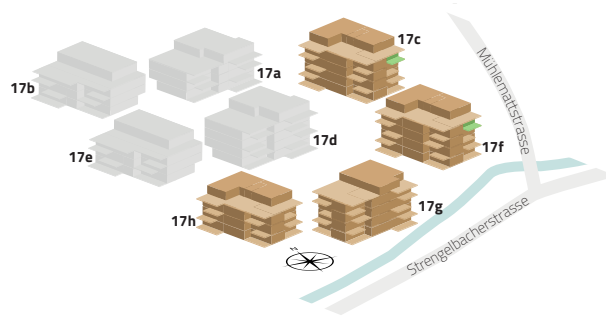

17c-11/17f-11

2.5 ZIMMER

3. OG

Zimmer	2.5
Etage	3. Obergeschoss
Wohnfläche	69.5 m ²
Loggia	13.5 m ²

Alle Flächenmasse sind gerundet.
Änderungen bleiben vorbehalten.

Massstab 1:100

0 m 5 m