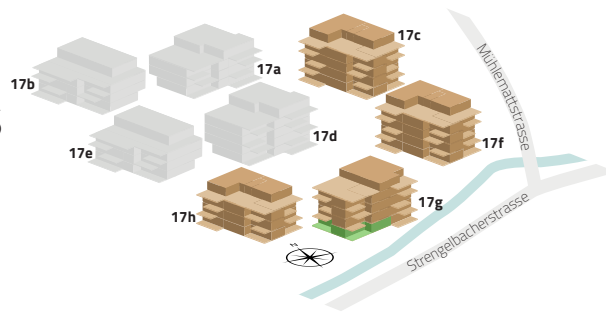

17g-02

5.5 ZIMMER ERDGESCHOSS

Zimmer	5.5
Etage	Erdgeschoss
Wohnfläche	143.0 m ²
Sitzplätze	41.5 m ²

Alle Flächenmasse sind gerundet.
Änderungen bleiben vorbehalten.

Masstab 1:100

0 m 5 m