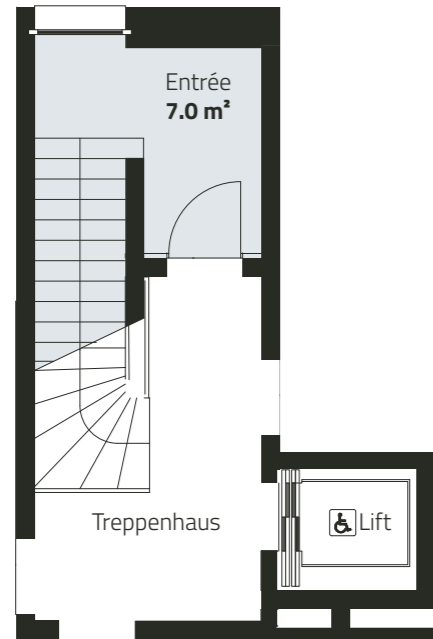

Zimmer	5.5
Etage	Attika
Wohnfläche	165.5 m²
Terrassen	77.5 m²

Alle Flächenmasse sind gerundet.
Änderungen bleiben vorbehalten.

Massstab 1:100

Ebene 1 3. OG