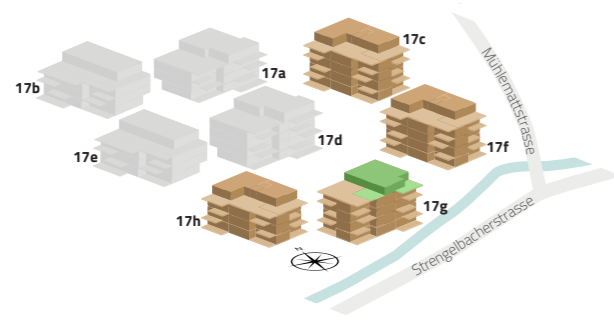

17g-12  
**5.5 ZIMMER**  
**ATTIKA**

Zimmer	5.5
Etage	Attika
Wohnfläche	165.5 m <sup>2</sup>
Terrassen	77.5 m <sup>2</sup>

Alle Flächenmasse sind gerundet.  
 Änderungen bleiben vorbehalten.

Massstab 1:100

Ebene 1 3. OG

Ebene 2 Attika