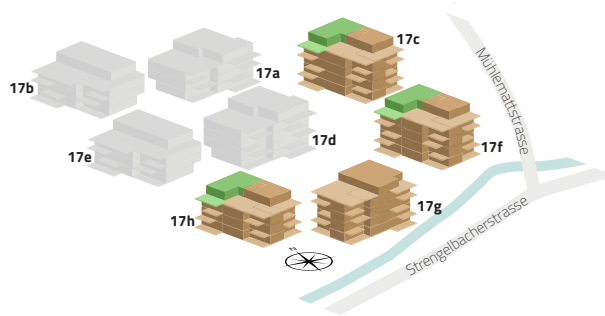

17h-09/17c-12/17f-12

3.5 ZIMMER ATTIKA

Zimmer	3.5
Etage	Attika
Wohnfläche	97.0 m ²
Terrasse	38.0 m ²

Alle Flächenmasse sind gerundet.
Änderungen bleiben vorbehalten.

Massstab 1:100

0 m 5 m