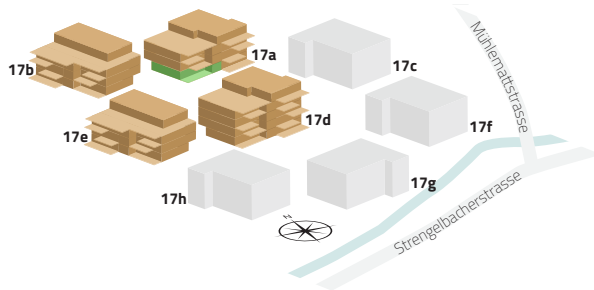

17a-01

3.5 ZIMMER ERDGESCHOSS

Zimmer	3.5
Etage	Erdgeschoss
Wohnfläche	109.0 m ²
Sitzplatz	22.5 m ²

Alle Flächenmasse sind gerundet.
Änderungen bleiben vorbehalten.

Masstab 1:100

0 m 5 m