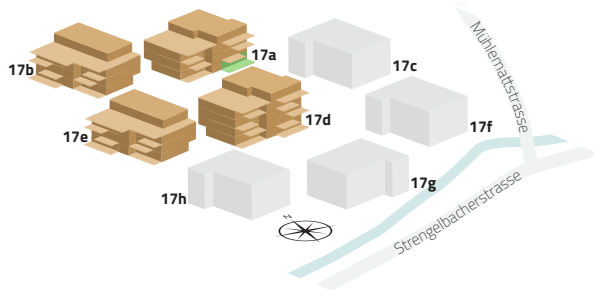

17a-02

4.5 ZIMMER ERDGESCHOSS

Zimmer	4.5
Etage	Erdgeschoss
Wohnfläche	128.5 m ²
Sitzplatz	24.5 m ²

Alle Flächenmasse sind gerundet.
Änderungen bleiben vorbehalten.

Masstab 1:100