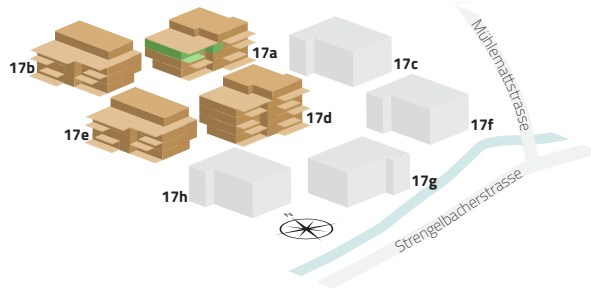

17a-05

# 4.5 ZIMMER

2. OG

Zimmer	4.5
Etage	2. Obergeschoss
Wohnfläche	131.5 m <sup>2</sup>
Loggia	15.0 m <sup>2</sup>

Alle Flächenmasse sind gerundet.  
Änderungen bleiben vorbehalten.

Masstab 1:100

0 m 5 m