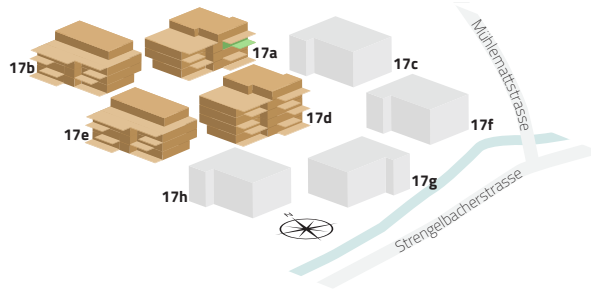

17a-06

4.5 ZIMMER

2. OG

Zimmer	4.5
Etage	2. Obergeschoss
Wohnfläche	129.0 m ²
Loggia	16.0 m ²

Alle Flächenmasse sind gerundet.
Änderungen bleiben vorbehalten.

Massstab 1:100

0 m 5 m