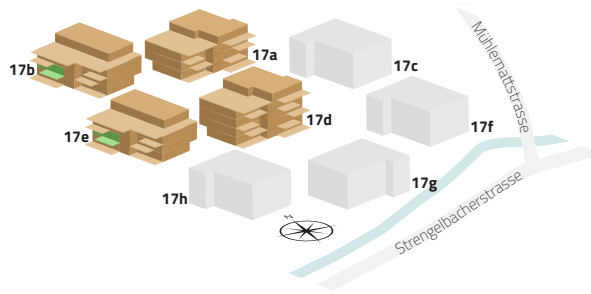

17b-03/17e-03

4.5 ZIMMER

1. OG

Zimmer	4.5
Etage	1. Obergeschoss
Wohnfläche	129.0 m ²
Loggia	16.0 m ²

**Alle Flächenmasse sind gerundet.
Änderungen bleiben vorbehalten.**

Massstab 1:100

0 m 5 m

FALKEISENMATTE