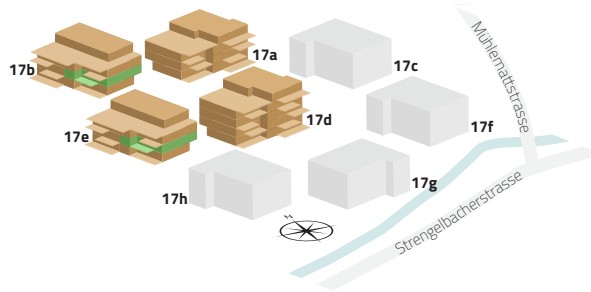

17b-04/17e-04

4.5 ZIMMER

1. OG

| | |
|------------|----------------------|
| Zimmer | 4.5 |
| Etage | 1. Obergeschoss |
| Wohnfläche | 131.5 m ² |
| Loggia | 15.0 m ² |

Alle Flächenmasse sind gerundet.
Änderungen bleiben vorbehalten.

Massstab 1:100

0 m 5 m