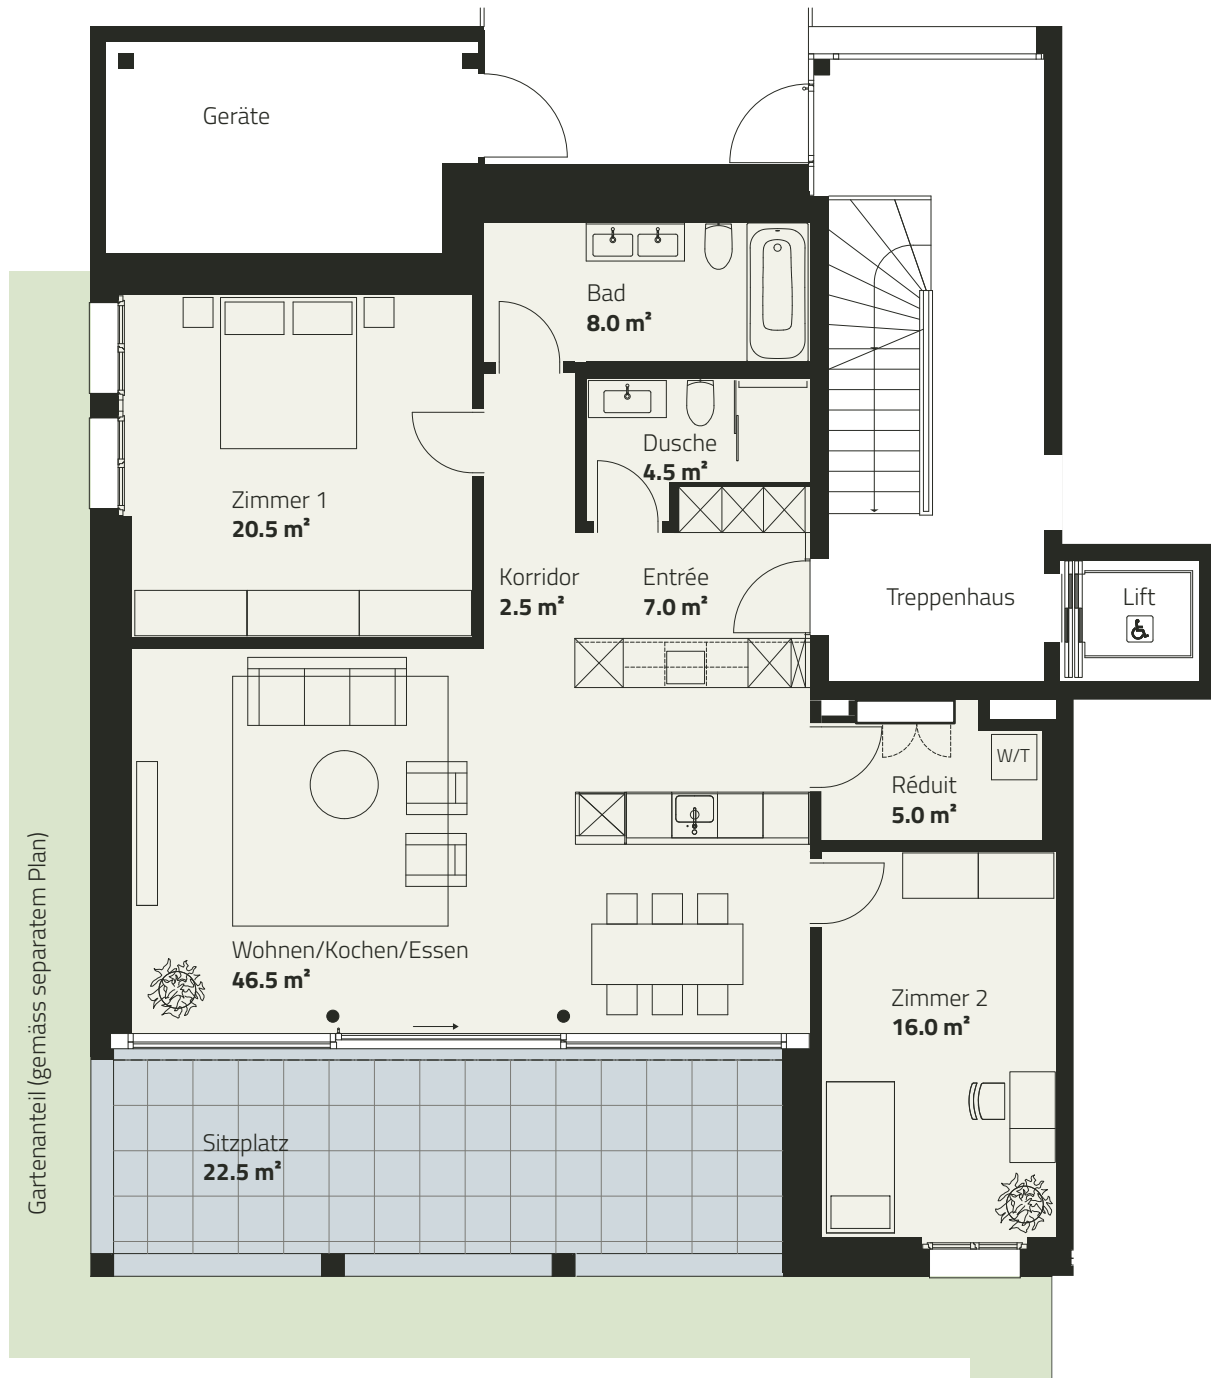

17d-01

3.5 ZIMMER ERDGESCHOSS

Zimmer	3.5
Etage	Erdgeschoss
Wohnfläche	110.0 m ²
Sitzplatz	22.5 m ²

Alle Flächenmasse sind gerundet.
Änderungen bleiben vorbehalten.

Massstab 1:100

0 m

5 m

FALKEISENMATTE