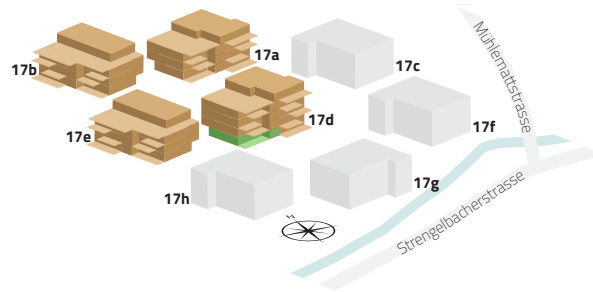

17d-01

3.5 ZIMMER ERDGESCHOSS

Zimmer	3.5
Etage	Erdgeschoss
Wohnfläche	110.0 m ²
Sitzplatz	22.5 m ²

Alle Flächenmasse sind gerundet.
Änderungen bleiben vorbehalten.

Massstab 1:100

0 m

5 m

FALKEISENMATTE