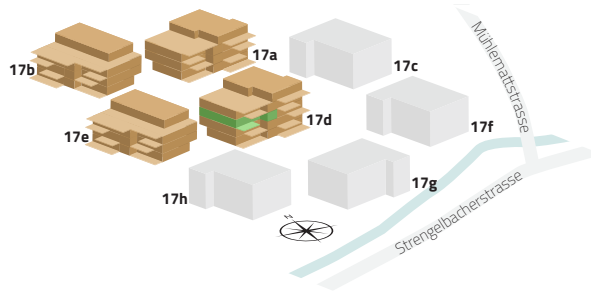

17d-05

4.5 ZIMMER

2. OG

| | |
|------------|----------------------|
| Zimmer | 4.5 |
| Etage | 2. Obergeschoss |
| Wohnfläche | 131.5 m ² |
| Loggia | 15.0 m ² |

Alle Flächenmasse sind gerundet.
Änderungen bleiben vorbehalten.

Masstab 1:100

0 m

5 m