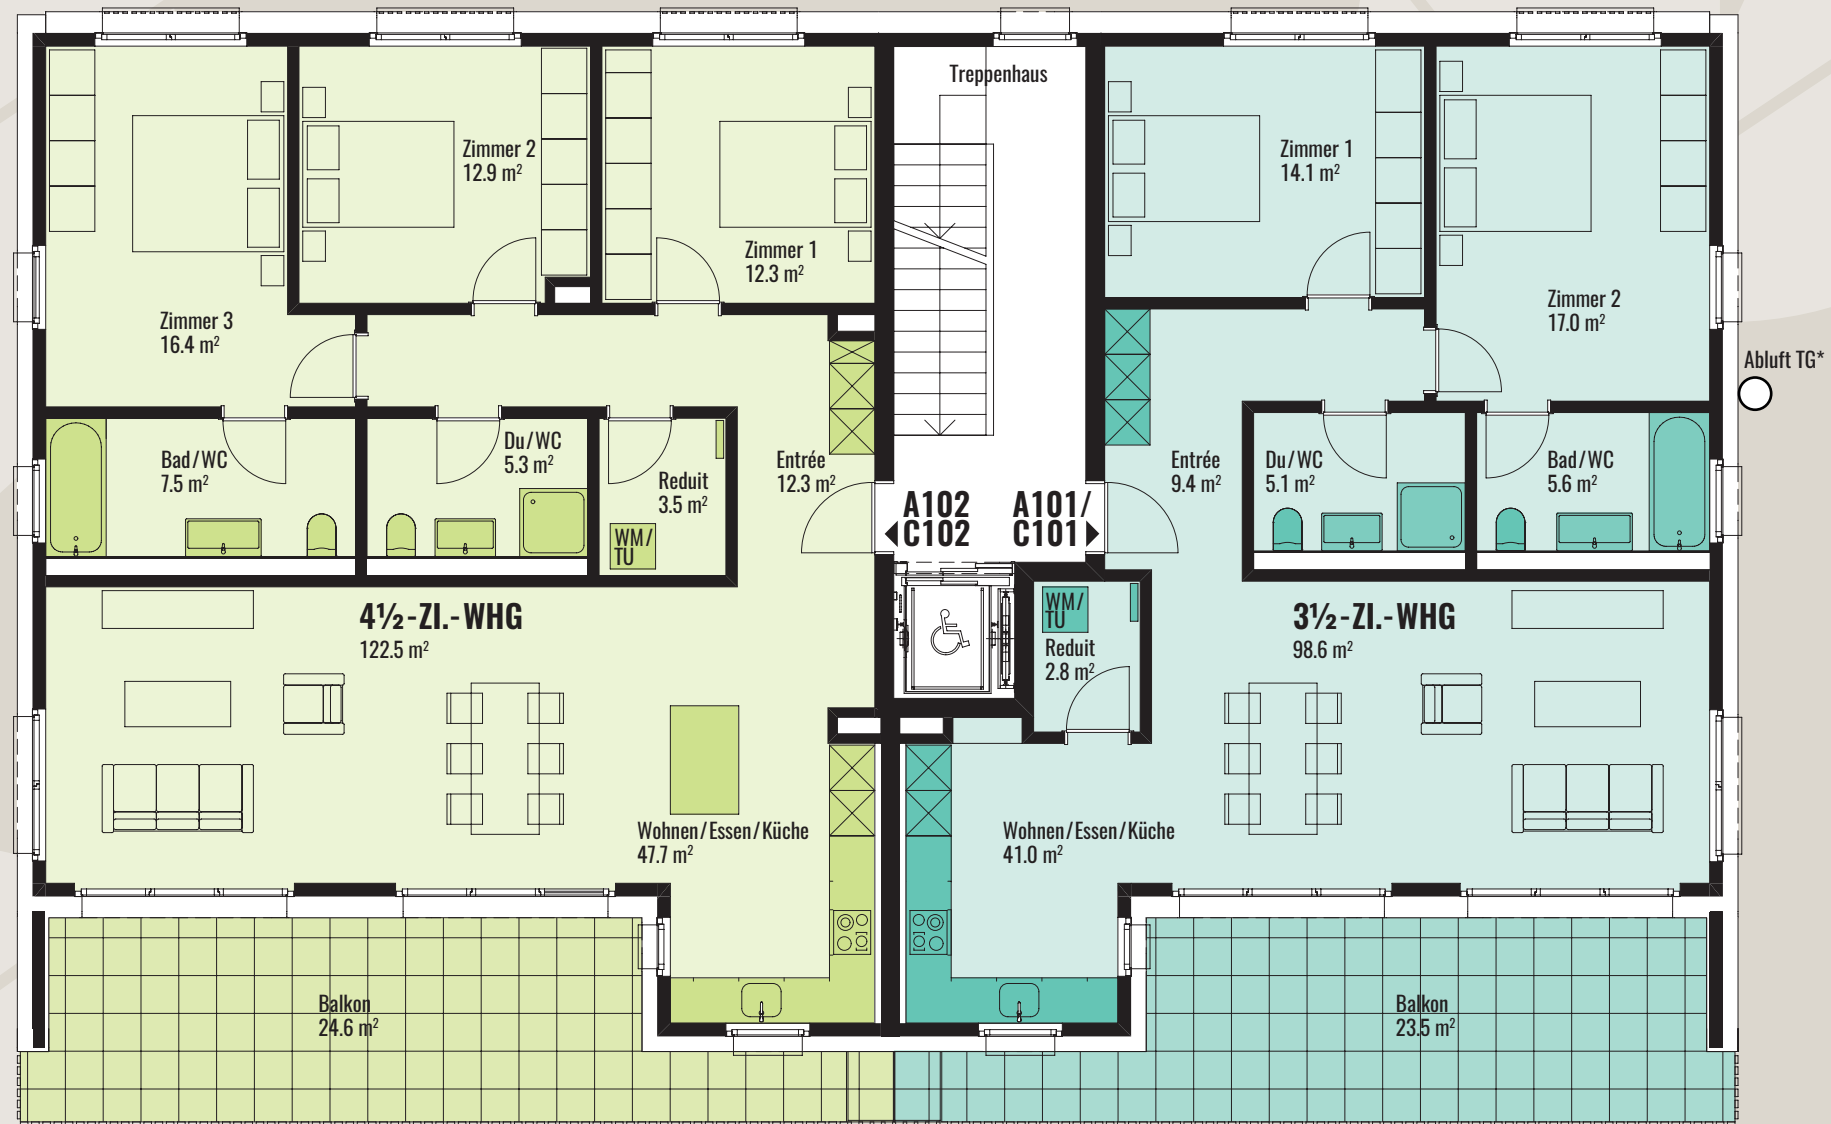

HAUS A/C

Obergeschoss

4 1/2-ZIMMER-WOHNUNG	A102/C102
Bruttowohnfläche	ca. 122.5 m ²
Balkon	ca. 24.6 m ²

3 1/2-ZIMMER-WOHNUNG	A101/C101
Bruttowohnfläche	ca. 98.6 m ²
Balkon	ca. 23.5 m ²

*Abluft TG nur im Haus C