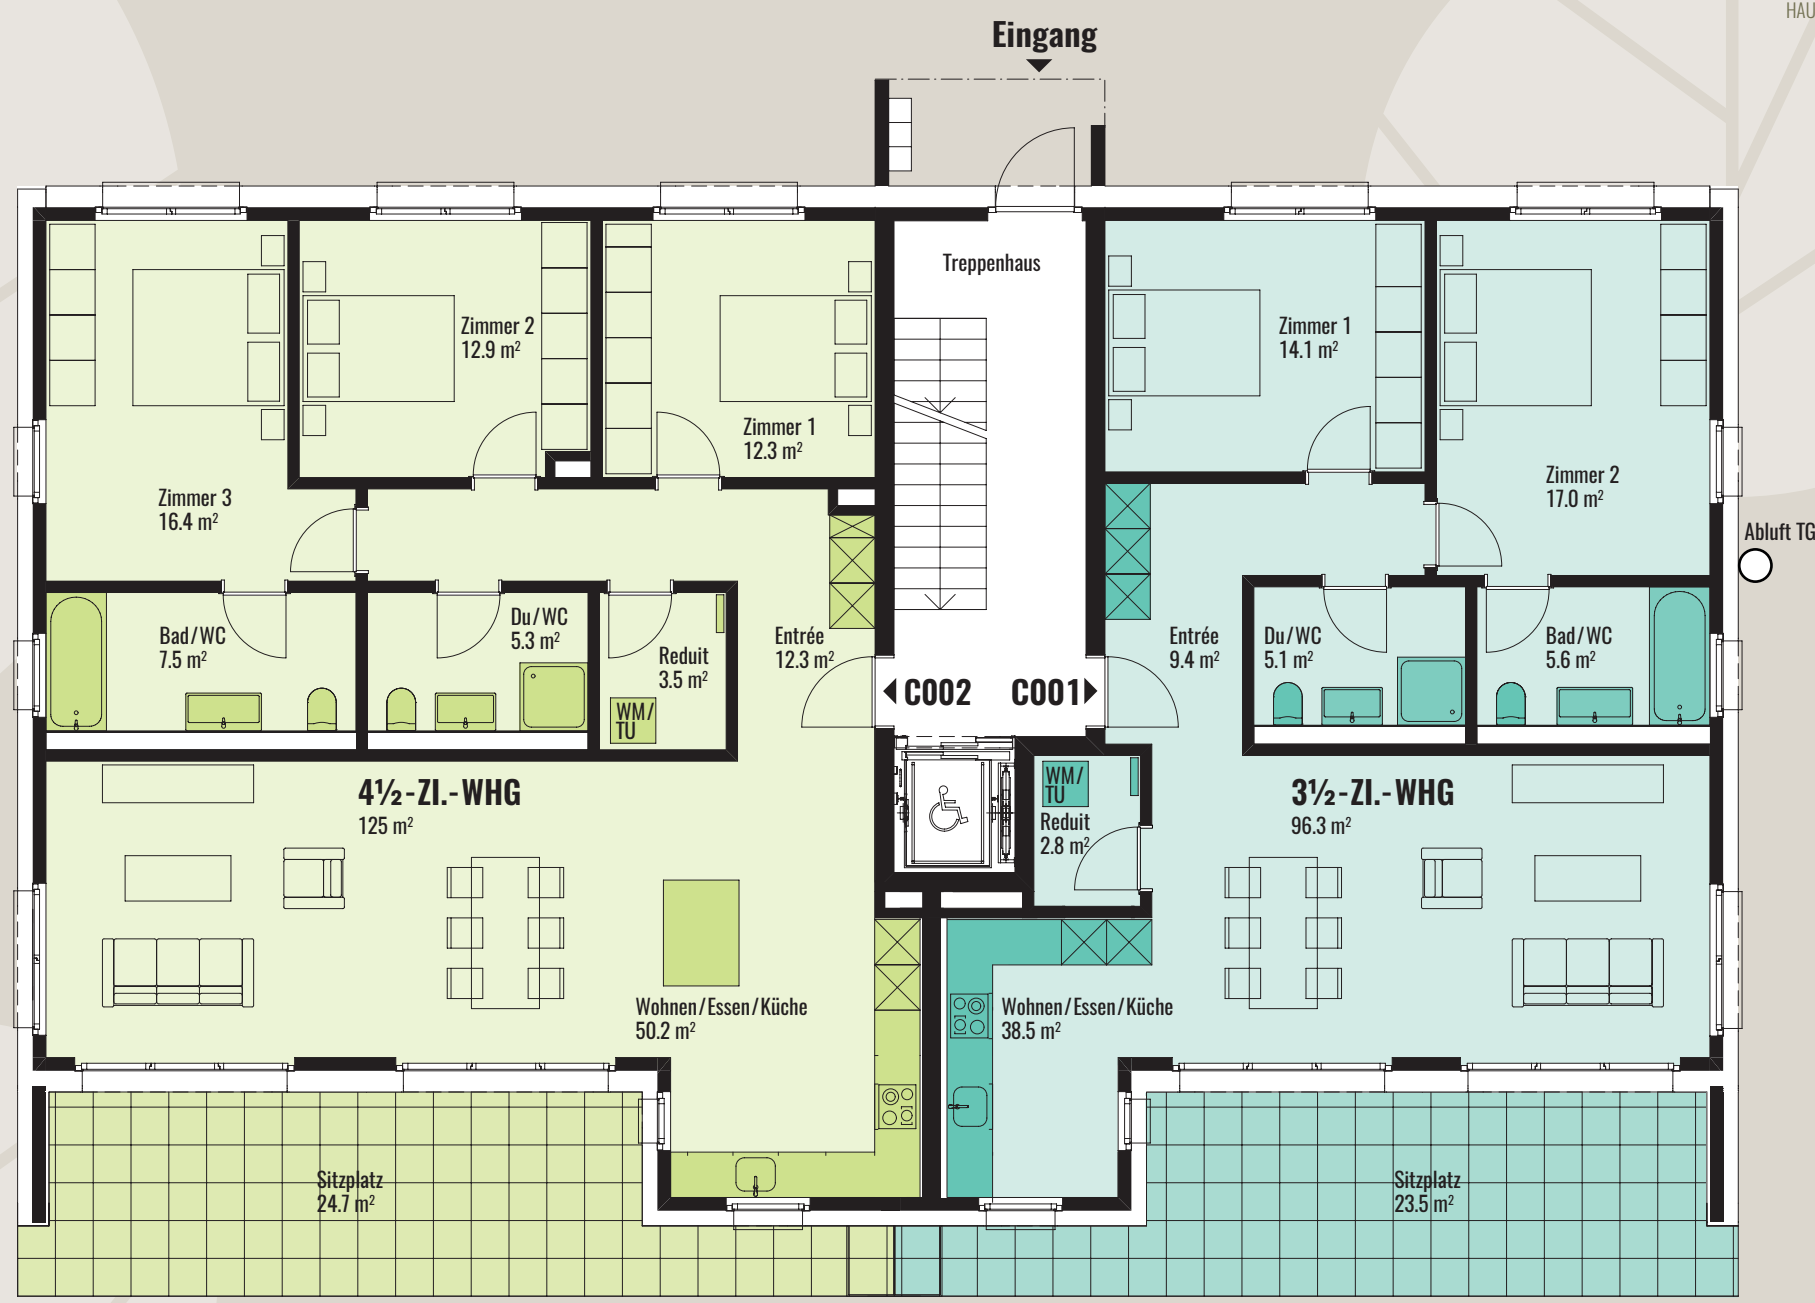

HAUS C

Erdgeschoss

4½-ZIMMER-WOHNUNG	C002
Bruttowohnfläche	ca. 125.0 m ²
Sitzplatz	ca. 24.7 m ²
Gartennutzfläche	ca. 177 m ²

3½-ZIMMER-WOHNUNG	C001
Bruttowohnfläche	ca. 96.3 m ²
Sitzplatz	ca. 23.5 m ²
Gartennutzfläche	ca. 67 m ²