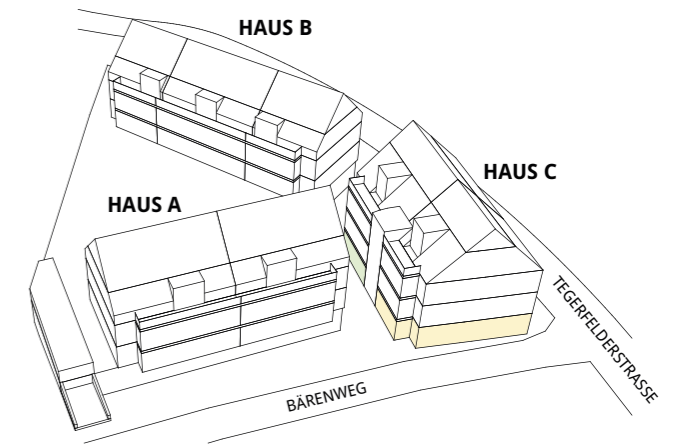

*Haus C*  
ERDGESCHOSS

<b>2.5-Zimmer-Wohnung</b>	<b>C1</b>
Nettogeschossfläche	72.4 m <sup>2</sup>
Sitzplatz	11.7 m <sup>2</sup>