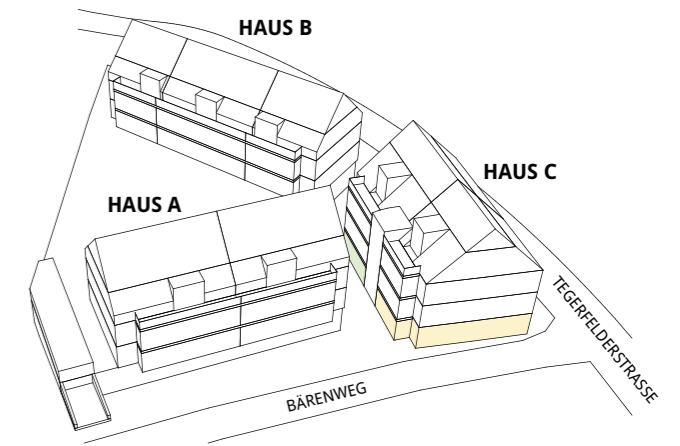

Haus C

1. OBERGESCHOSS

| 3.5-Zimmer-Wohnung | C3 | 4.5-Zimmer-Maisonettewohnung | C2 |
|---------------------|---------------------|------------------------------|----------------------|
| Nettogeschossfläche | 94.4 m ² | Nettogeschossfläche | 124.5 m ² |
| Balkon | 12.5 m ² | Balkon | 10.0 m ² |
| | | Sitzplatz | 8.9 m ² |

Haus C
ERDGESCHOSS

| | |
|---------------------------|---------------------|
| 2.5-Zimmer-Wohnung | C1 |
| Nettogeschossfläche | 72.4 m ² |
| Sitzplatz | 11.7 m ² |