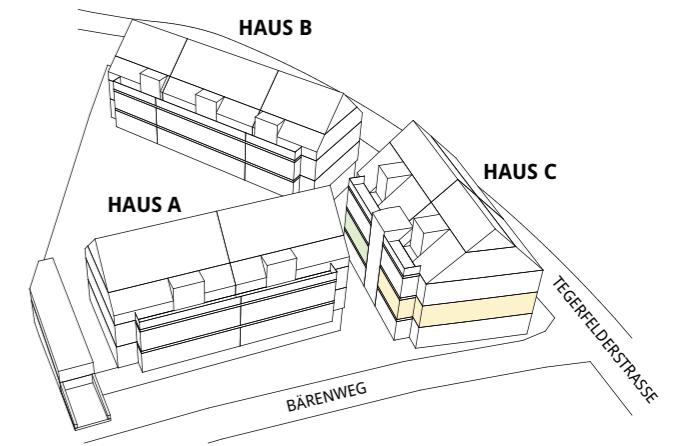

Haus C

1. OBERGESCHOSS

| 3.5-Zimmer-Wohnung | C3 | 4.5-Zimmer-Maisonettewohnung | C2 |
|---------------------|---------------------|------------------------------|----------------------|
| Nettogeschossfläche | 94.4 m ² | Nettogeschossfläche | 124.5 m ² |
| Balkon | 12.5 m ² | Balkon | 10.0 m ² |
| | | Sitzplatz | 8.9 m ² |

Haus C
ERDGESCHOSS

| | |
|---------------------------|---------------------|
| 2.5-Zimmer-Wohnung | C1 |
| Nettogeschossfläche | 72.4 m ² |
| Sitzplatz | 11.7 m ² |